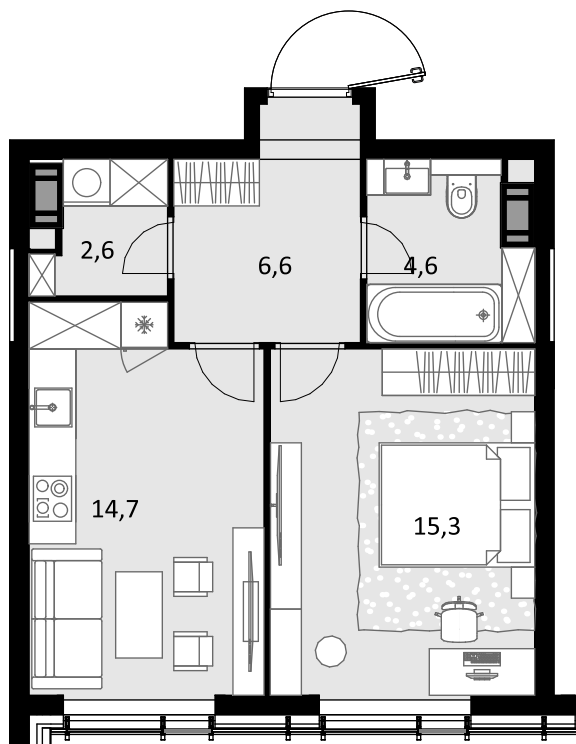

1-комнатная 43.8 м² CRYSTAL Трилогия > Корпус 8 > 39 эт. > №523

Акция ~~20 805 000 ₹~~

выгода 1664 400₹

⚡ 19 140 600 ₹

Дом сдан

Смотреть на сайте

На схеме квартала

На этаже