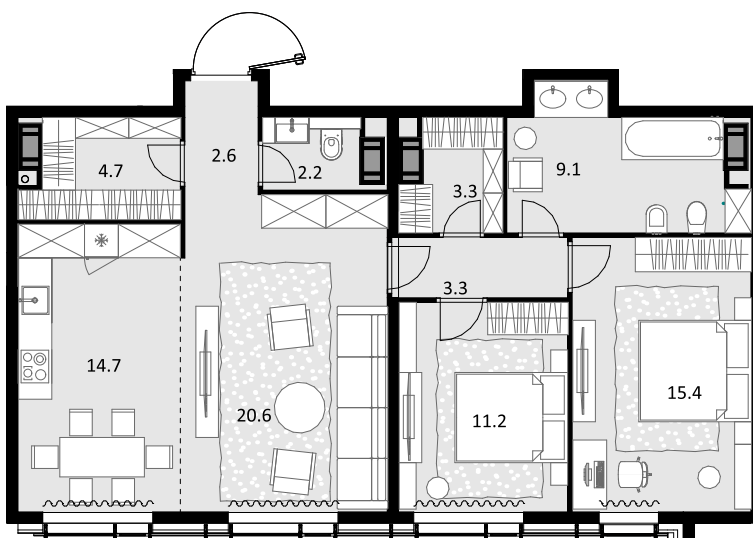

3-комнатная  
87,1 м<sup>2</sup>

Трилогия «Кристалл» в «Юнион Парк» > Корпус 8 >  
46 эт. > №598

Спецпредложение 48 166 300 ₹

выгода 4 790 500₹

**43 375 800 ₹**

Дом сдан

Смотреть на сайте

На схеме квартала

На этаже