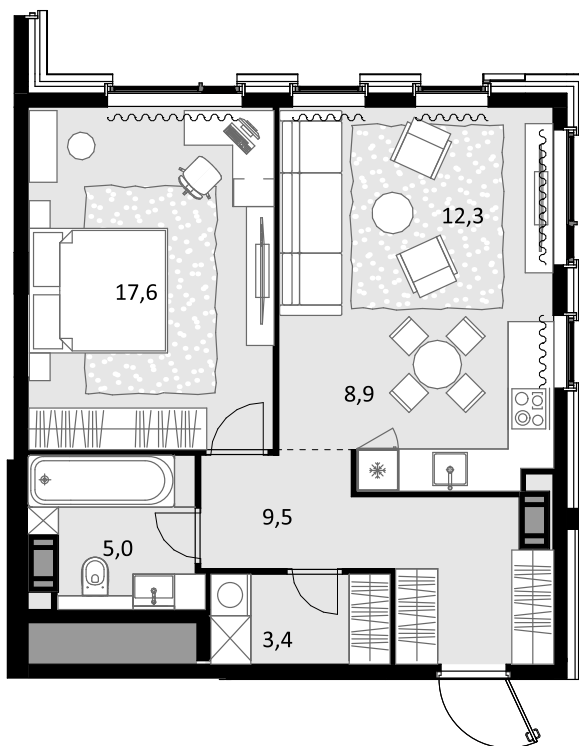

2-комнатная 56.6 м² CRYSTAL Трилогия > Корпус 8 > 45 эт. > №592

Акция 27 451 000 ₺

26 092 600 ₺

Выгода 1358 400 ₺

Дом сдан