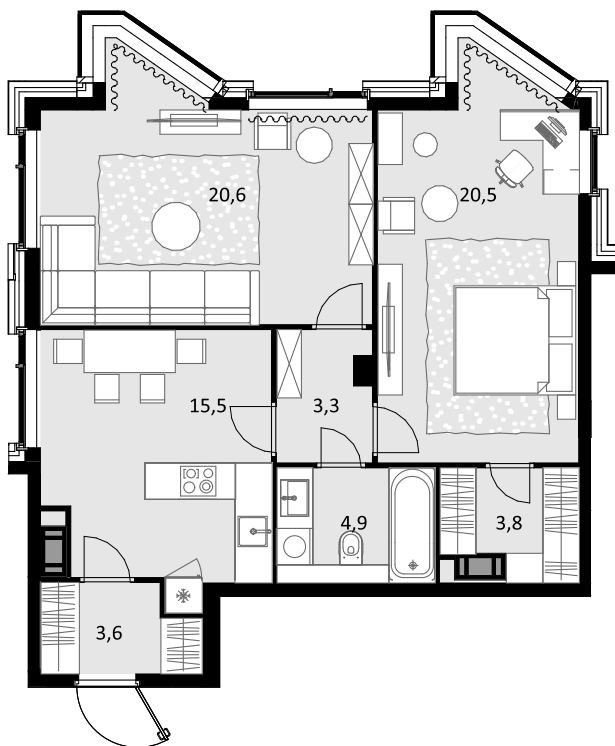

2-комнатная 72.3 м<sup>2</sup> CRYSTAL Трилогия > Корпус 8 > 45 эт. > №591

Акция 34 776 300 ₹

выгода 1735 200 ₹

33 041 100 ₹

Дом сдан

Смотреть на сайте

На схеме квартала

На этаже