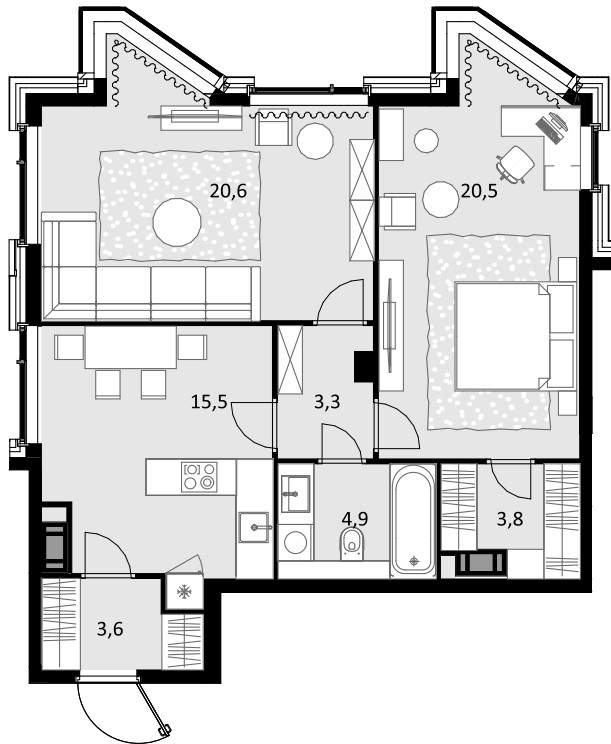

2-комнатная 72.3 м²

CRYSTAL Трилогия > Корпус 8 > 43 эт. > №571

Акция 33 330 300 ₹

выгода 1 662 900 ₹

⚡ 31 667 400 ₹

Дом сдан

Смотреть на сайте

На схеме квартала

На этаже