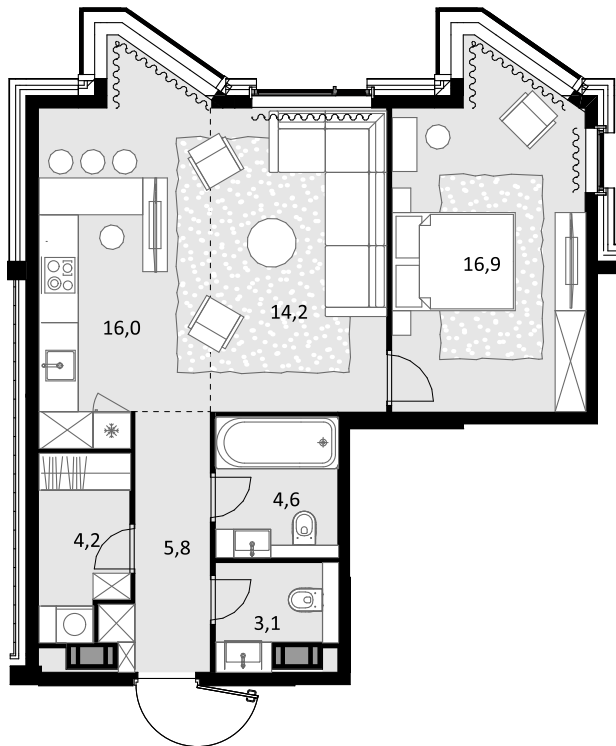

2-комнатная
64.8 м²

CRYSTAL Трилогия > Корпус 8 > 43 эт. >
№563

Акция 37 065 600 ₹

выгода 2 980 800 ₹

34 084 800 ₹

Дом сдан

Смотреть на сайте

На схеме квартала

На этаже