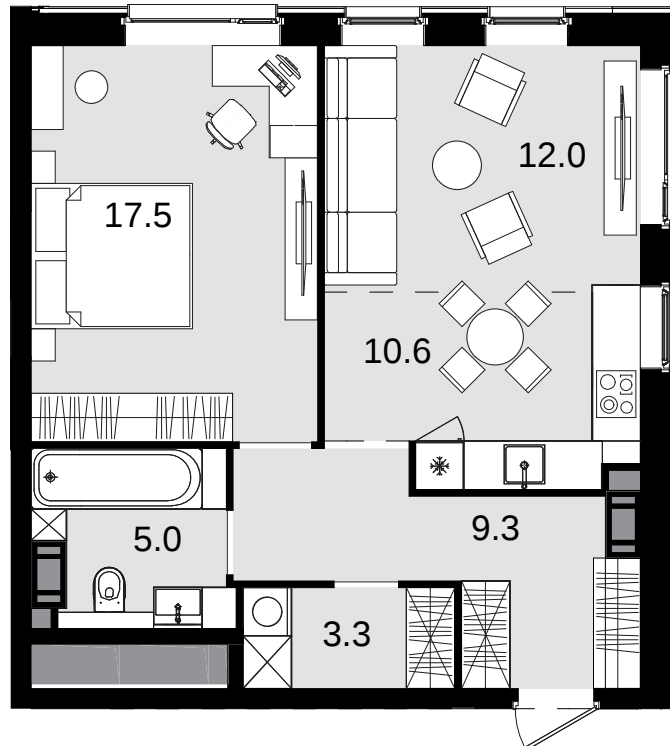

2-комнатная
56.6 м²

CRYSTAL Трилогия > Корпус 8 > 42 эт. >
№562

Акция 32 658 200 ₹

30 054 600 ₹

выгода 2 603 600 ₹

Дом сдан

Смотреть на сайте

На схеме квартала

На этаже