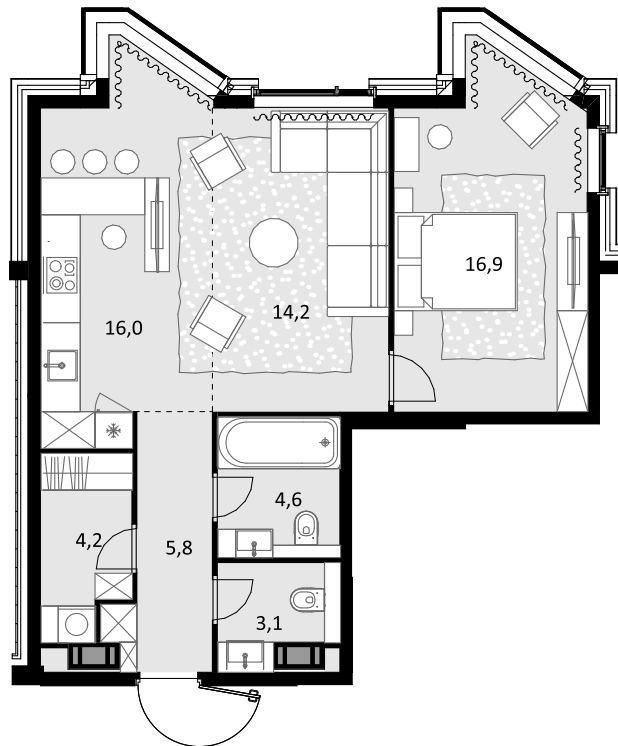

2-комнатная
64.8 м²

CRYSTAL Трилогия > Корпус 8 > 42 эт. >
№553

Акция 30 844 800 ₺

выгода 1 555 200 ₺

⚡ 29 289 600 ₺

Дом сдан

Смотреть на сайте

На схеме квартала