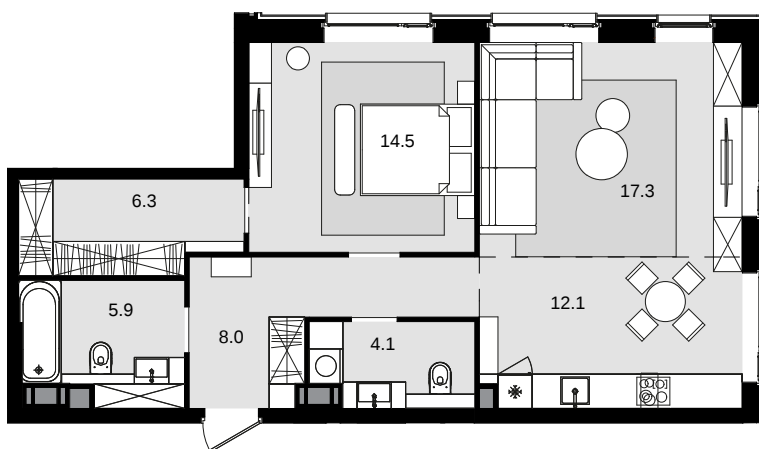

# 2-комнатная 68.3 м<sup>2</sup> CRYSTAL Трилогия > Корпус 8 > 29 эт. > №376

Акция 31 691 200 ₺

Выгода 1 570 900 ₺

### На схеме квартала