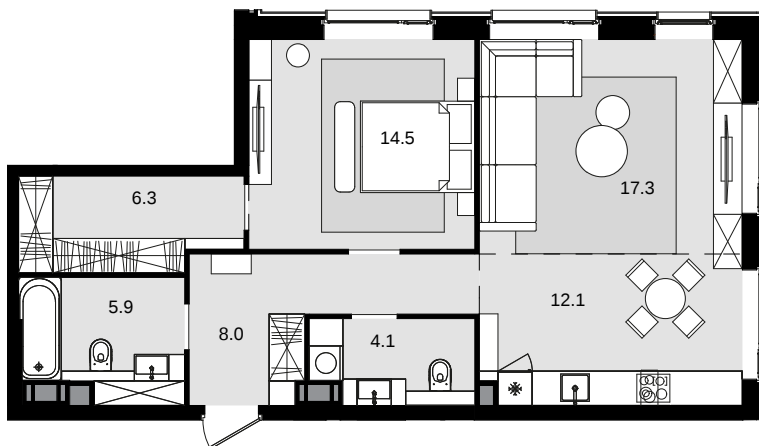

2-комнатная 68.3 м² CRYSTAL Трилогия > Корпус 8 > 29 эт. > №376

Акция 31 691 200 ₹

Выгода 2 527 100 ₹

⚡ 29 164 100 ₹

Дом сдан

Смотреть на сайте

На схеме квартала

На этаже