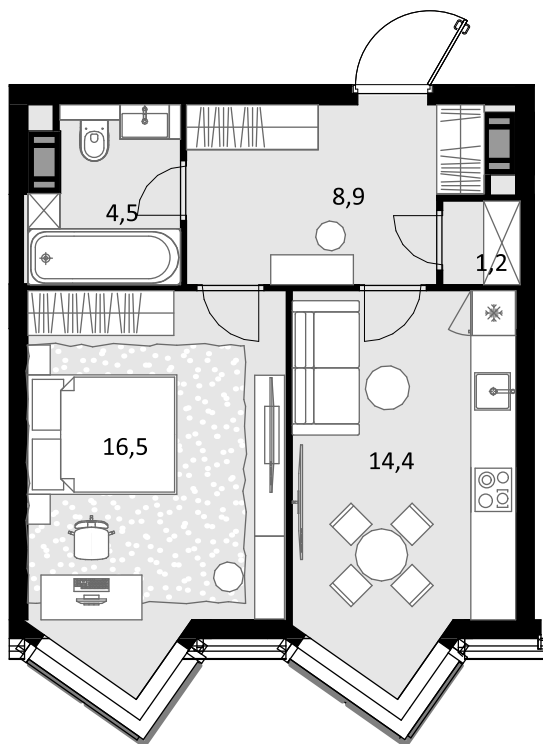

1-комнатная 45.5 м²

CRYSTAL Трилогия > Корпус 8 > 40 эт. > №534

Акция 22 932 000 ₺

выгода 1 137 500 ₺

⚡ 21 794 500 ₺

Дом сдан

Смотреть на сайте

На схеме квартала

На этаже