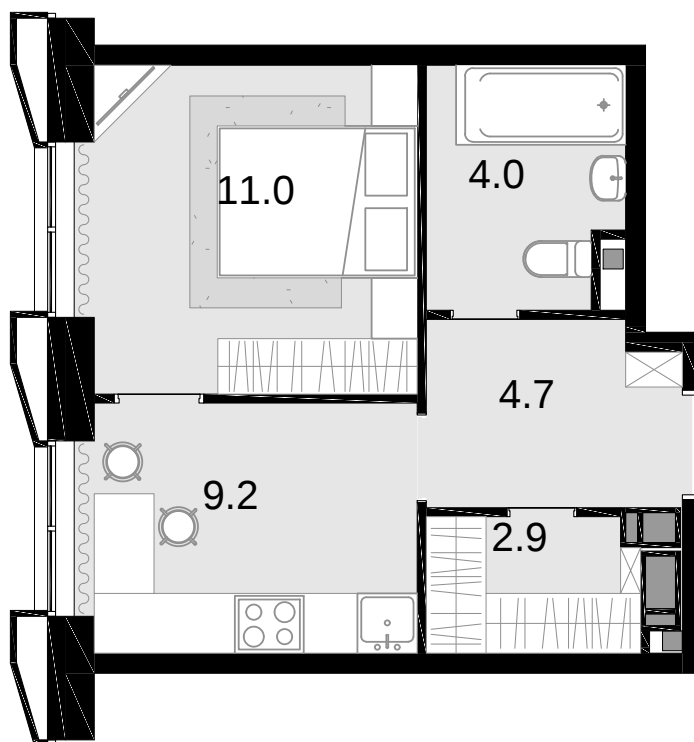

1-комнатная  
31.8 м<sup>2</sup>

Новая Звезда, II очередь > 6 > 2 секция >  
20 эт. > №403

Акция 9 889 800 ₹

**9 381 000 ₹**

Выгода 508 800 ₹

Смотреть на сайте

На схеме квартала

На этаже