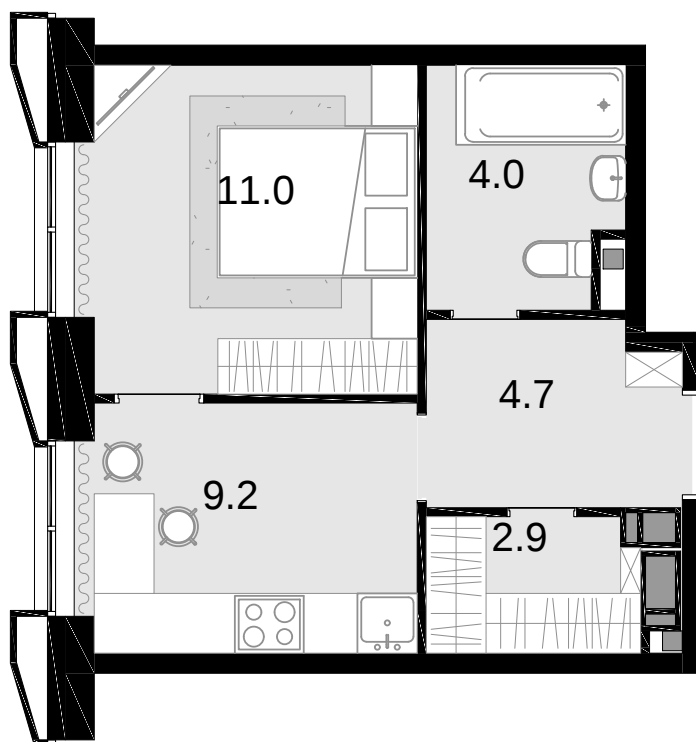

1-комнатная 31.8 м²

Новая Звезда, II очередь > Корпус 6 > 2 секция >
20 эт. > №403

Акция 9 889 800 ₹

⚡ 9 190 200 ₹

Выгода 699 600 ₹

Смотреть на сайте

На схеме квартала

На этаже