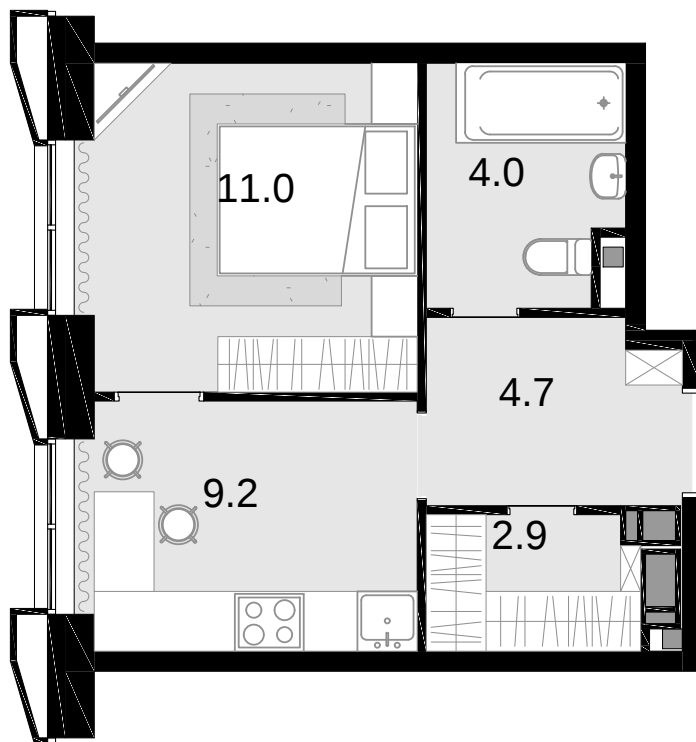

1-комнатная 31.8 м²

Новая Звезда, II очередь > Корпус 6 > 2 секция >
20 эт. > №403

Акция 9 889 800 ₹

Выгода 699 600 ₹

⚡ 9 190 200 ₹

Сдача в 2 кв. 2027

Смотреть на сайте

На схеме квартала

На этаже