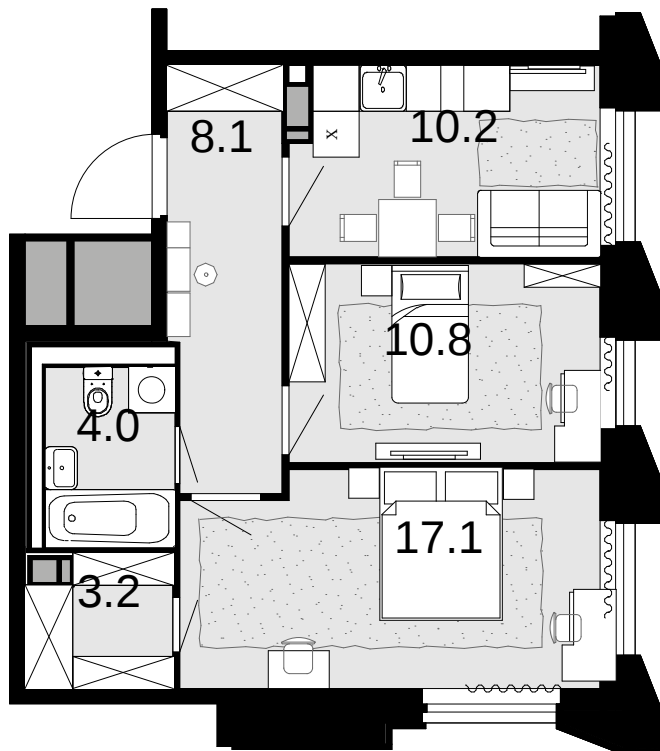

2-комнатная 53.4 м²

Новая Звезда, II очередь > Корпус 6 > 2 секция >
19 эт. > №397

Акция 15 806 400 ₺

⚡ 14 685 000 ₺

Выгода 1 121 400 ₺

Смотреть на сайте

На схеме квартала

На этаже