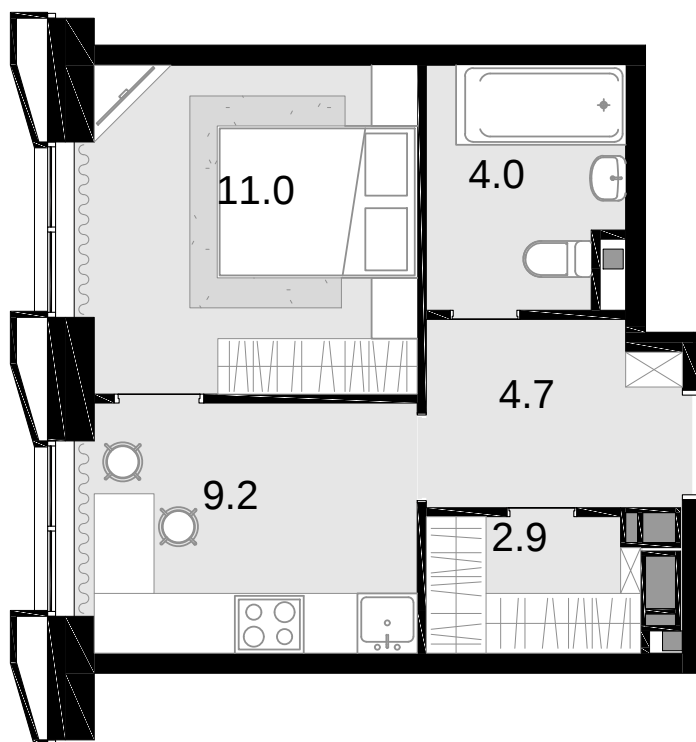

# 1-комнатная 31.8 м<sup>2</sup>

Новая Звезда, II очередь > Корпус 6 > 2 секция >  
19 эт. > №390

Акция 9 794 400 ₺

Выгода 699 600 ₺

## ⚡ 9 094 800 ₺

Сдача в 2 кв. 2027

Смотреть на сайте

На схеме квартала

На этаже