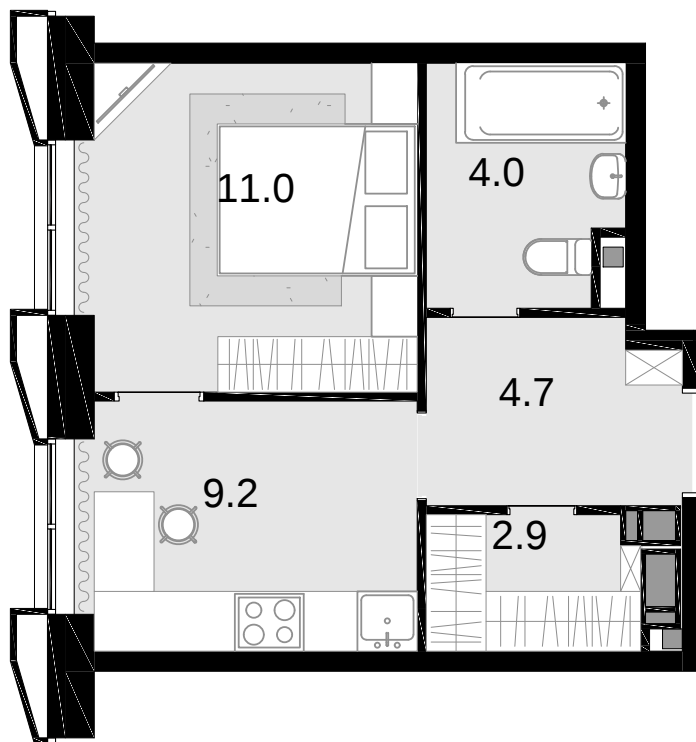

# 1-комнатная 31.8 м<sup>2</sup>

Новая Звезда, II очередь > Корпус 6 > 2 секция >  
19 эт. > №390

Акция 9 794 400 ₹

## ⚡ 9 094 800 ₹

Выгода 699 600 ₹

Смотреть на сайте

На схеме квартала

На этаже