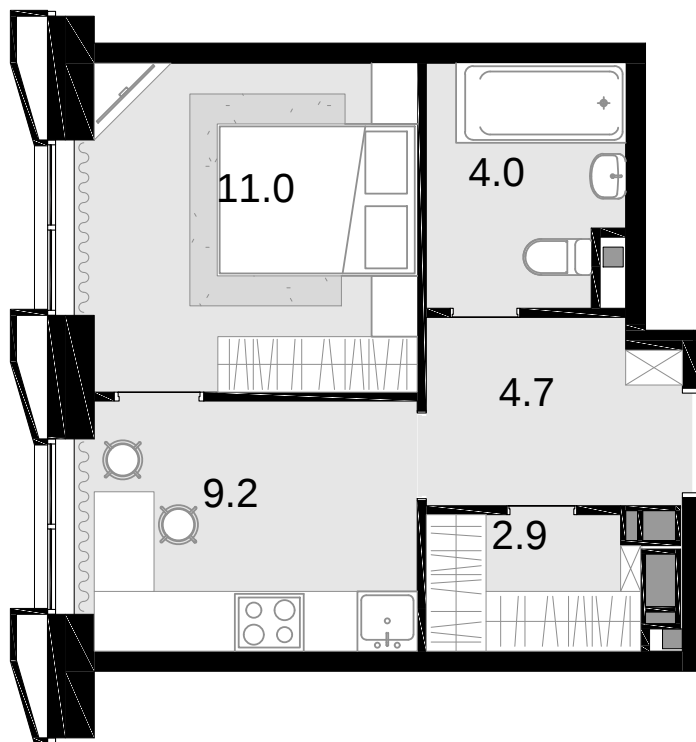

1-комнатная 31.8 м²

Новая Звезда, II очередь > Корпус 6 > 2 секция >
18 эт. > №377

Акция 9 730 800 ₹

⚡ 9 063 000 ₹

Выгода 667 800 ₹

Смотреть на сайте

На схеме квартала

На этаже