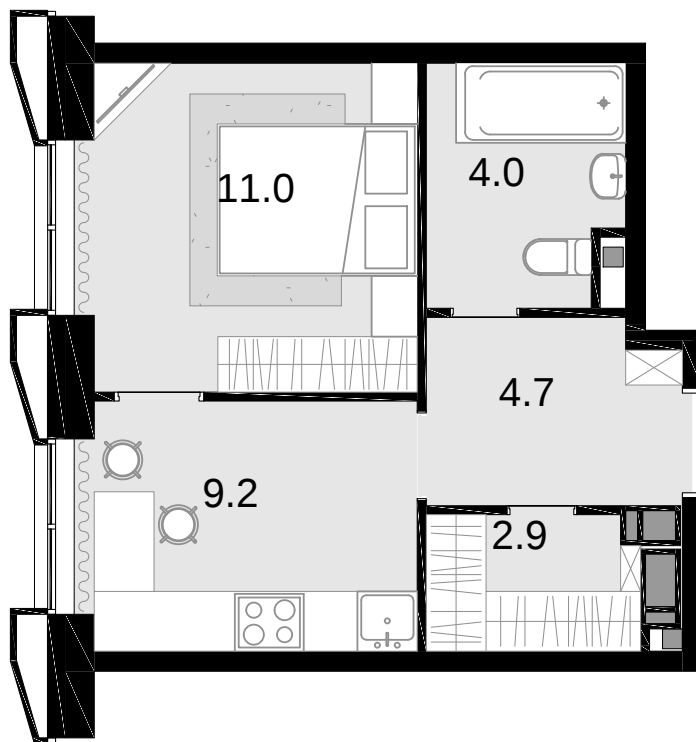

1-комнатная 31.8 м²

Новая Звезда, II очередь > Корпус 6 > 2 секция >
18 эт. > №377

Акция 9 730 800 ₹

Выгода 667 800 ₹

⚡ 9 063 000 ₹

Сдача в 2 кв. 2027

Смотреть на сайте

На схеме квартала

На этаже