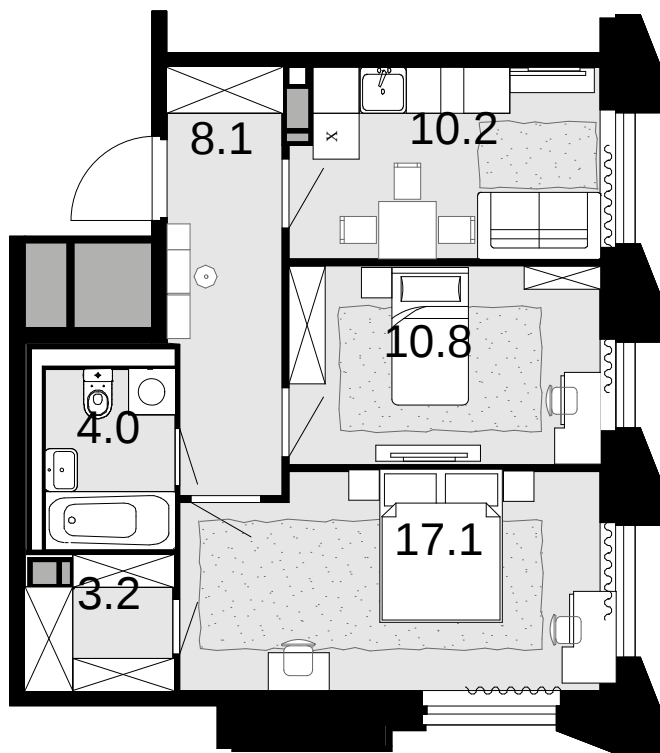

2-комнатная 53.4 м²

Новая Звезда, II очередь > Корпус 6 > 2 секция >
17 эт. > №371

Акция 15 646 200 ₹

выгода 1 121 400 ₹

⚡ 14 524 800 ₹

Сдача в 2 кв. 2027

Смотреть на сайте

На схеме квартала

На этаже