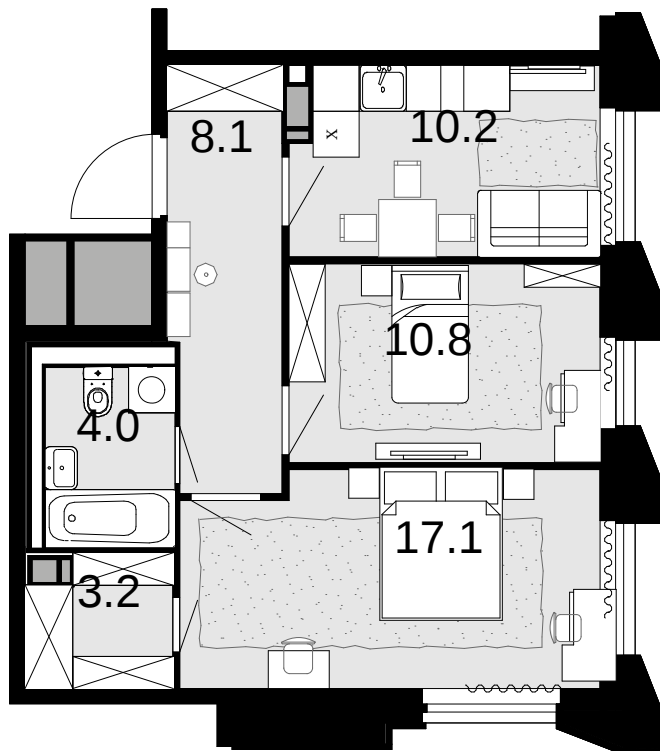

# 2-комнатная 53.4 м<sup>2</sup>

Новая Звезда, II очередь > Корпус 6 > 2 секция >  
17 эт. > №371

Акция 15 646 200 ₹

## ⚡ 14 524 800 ₹

Выгода 1 121 400 ₹

Смотреть на сайте

На схеме квартала

На этаже