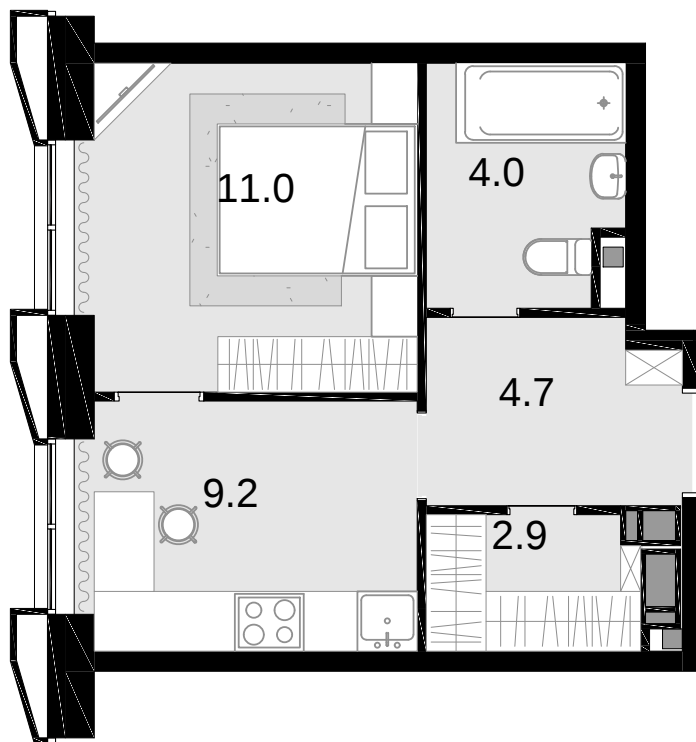

1-комнатная 31.8 м²

Новая Звезда, II очередь > Корпус 6 > 2 секция >
17 эт. > №364

Акция 9 667 200 ₹

8 999 400 ₹

Выгода 667 800 ₹

Смотреть на сайте

На схеме квартала

На этаже