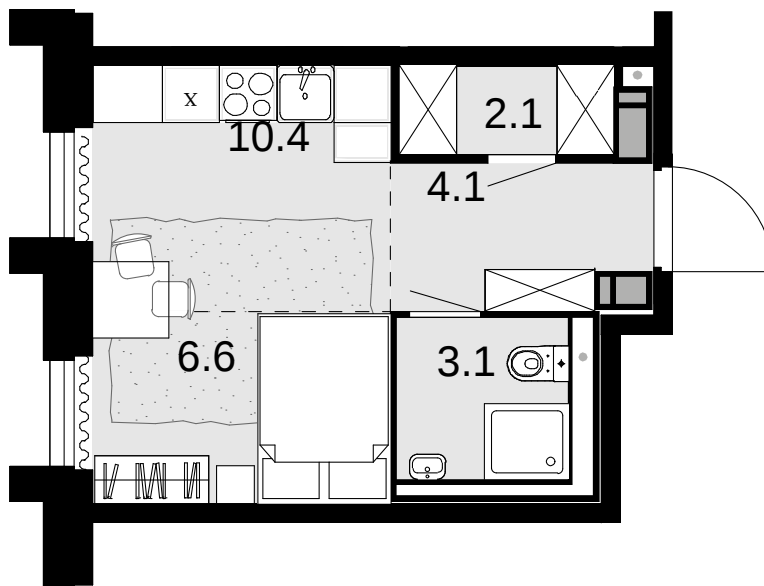

1-комнатная 26.3 м²

Новая Звезда, II очередь > Корпус 6 > 2 секция >
17 эт. > №363

Акция 8 679 000 ₹

8 074 100 ₹

Выгода 604 900 ₹

Смотреть на сайте

На схеме квартала

На этаже