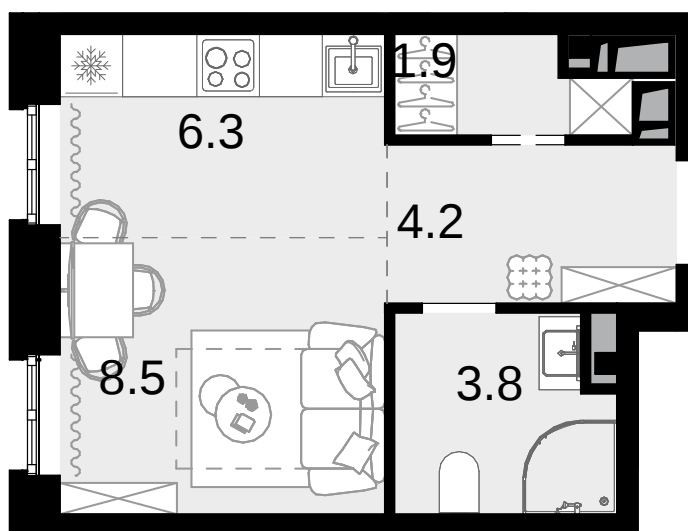

1-комнатная
24.7 м²

Новая Звезда, II очередь > Корпус 6 > 2 секция >
17 эт. > №363

11 362 000 ₽

Сдача в 2 кв. 2027

Смотреть на сайте

На схеме квартала

На этаже