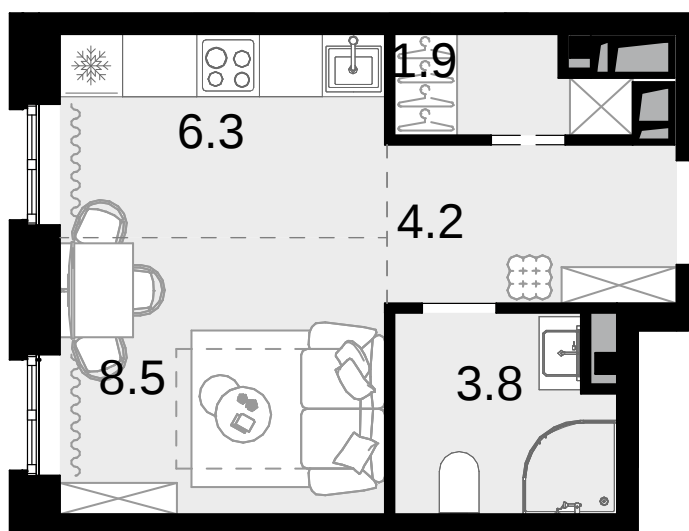

1-комнатная
24.7 м²

Новая Звезда, II очередь > Корпус 6 > 2 секция >
17 эт. > №363

11 362 000 ₽

Сдача в 2 кв. 2027

Смотреть на сайте

На схеме квартала

На этаже