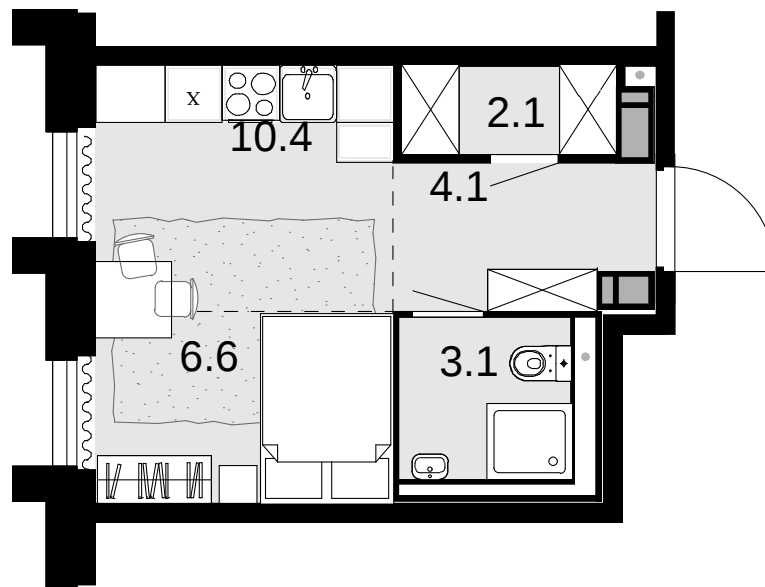

1-комнатная
26.3 м²

Новая Звезда, II очередь > 6 > 2 секция >
17 эт. > №363

Акция 8 679 000 ₹

8 258 200 ₹

Выгода 420 800 ₹

Смотреть на сайте

На схеме квартала

На этаже