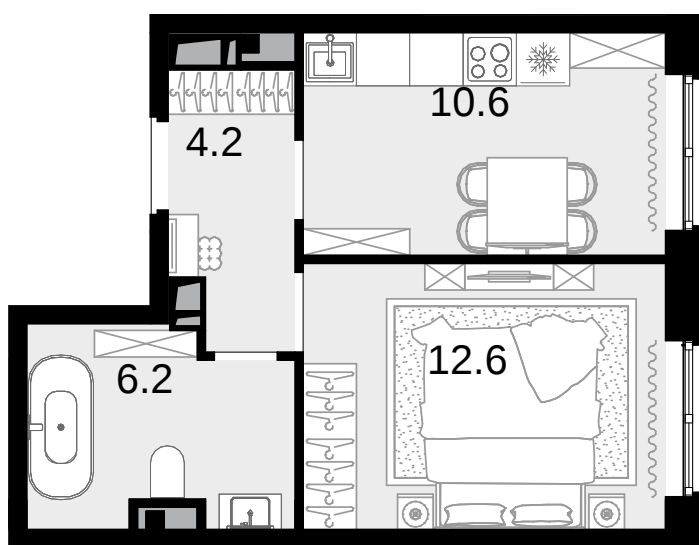

1-комнатная
33.6 м²

Новая Звезда, II очередь > Корпус 6 > 2 секция >
16 эт. > №348

14 347 200 ₽

Сдача в 2 кв. 2027

Смотреть на сайте

На схеме квартала

На этаже