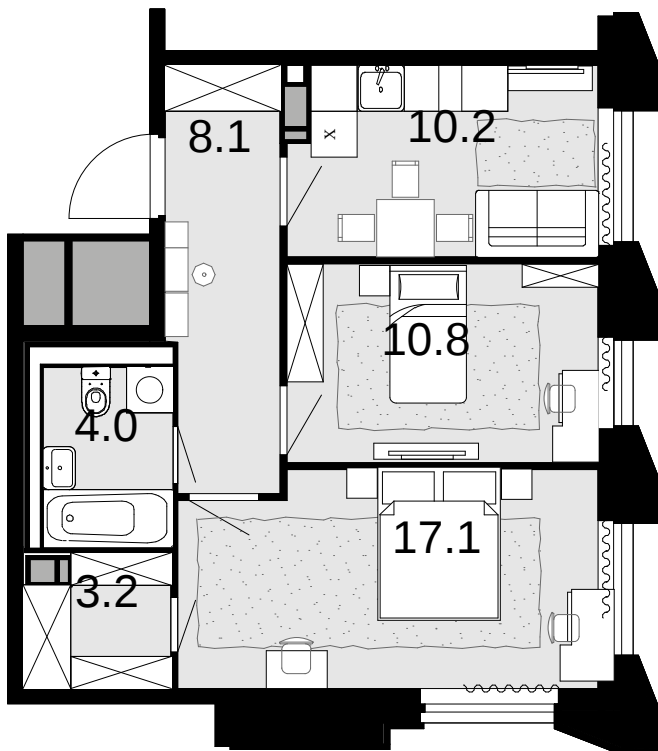

# 2-комнатная 53.4 м<sup>2</sup>

Новая Звезда, II очередь > Корпус 6 > 2 секция >  
13 эт. > №319

Акция 15 539 400 ₹

## ⚡ 14 471 400 ₹

Выгода 1 068 000 ₹

Смотреть на сайте

На схеме квартала

На этаже