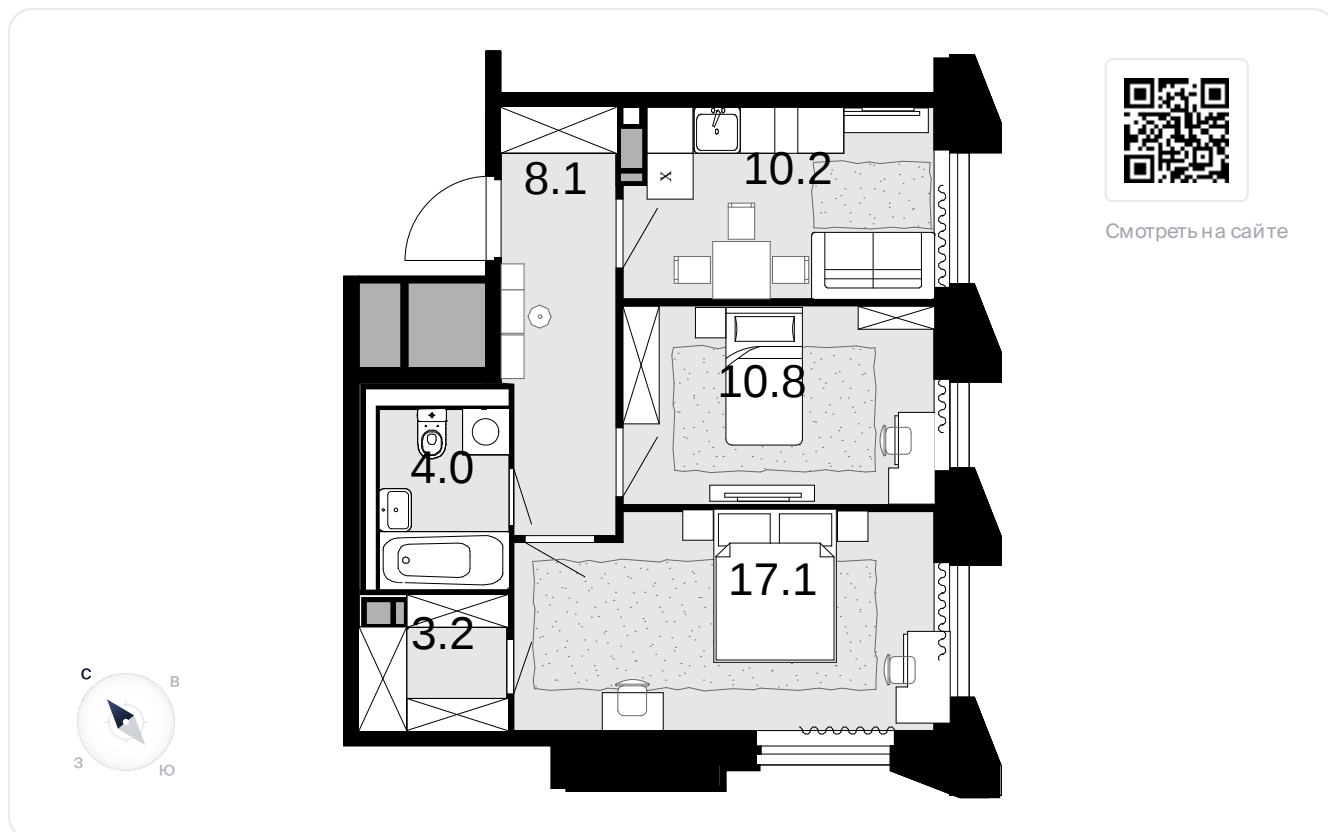

2-комнатная
53.4 м²

Новая Звезда, II очередь > 6 > 2 секция >
13 эт. > №319

Акция 15 539 400 ₹

14 738 400 ₹

Выгода 801 000 ₹

На схеме квартала

На этаже