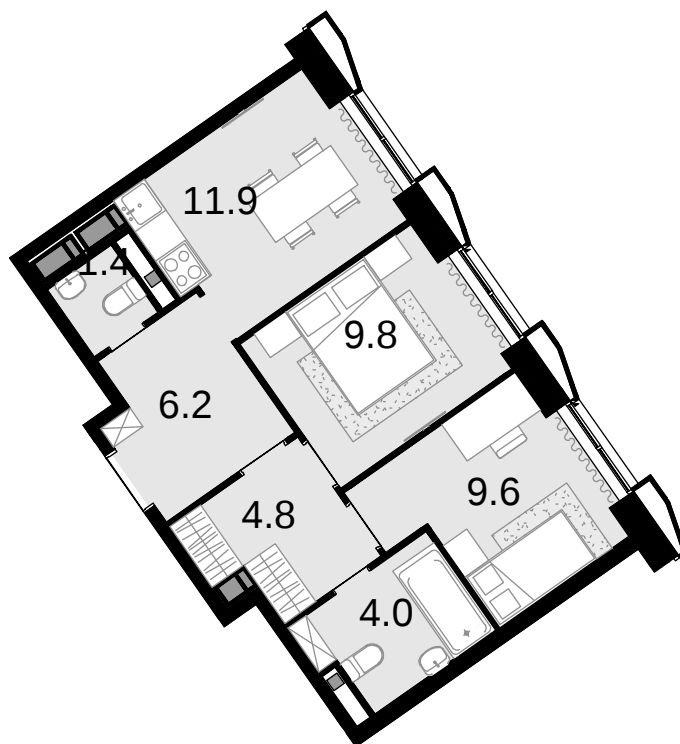

# 2-комнатная 47.7 м<sup>2</sup>

Новая Звезда, II очередь > Корпус 6 > 1 секция >  
15 эт. > №113

Акция 13 642 200 ₹

## ⚡ 12 688 200 ₹

Выгода 954 000 ₹

Смотреть на сайте

На схеме квартала

На этаже

Акт уально на:  
24 ноября 2024 г.

Приведенные данные несут

Напишите нам, мы онлайн!