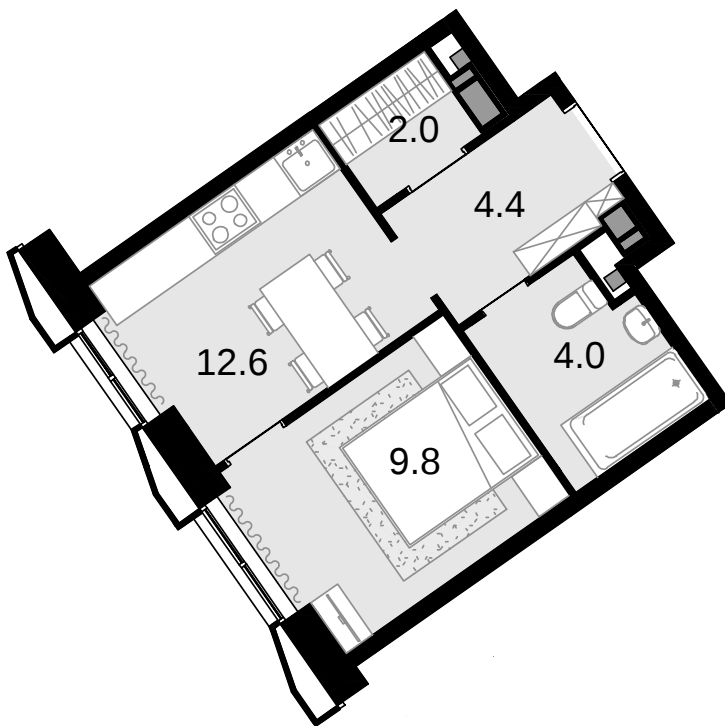

# 1-комнатная 32.8 м<sup>2</sup>

Новая Звезда, II очередь > Корпус 6 > 1 секция >  
14 эт. > №108

Акция 9 643 200 ₹

## ⚡ 8 954 400 ₹

Выгода 688 800 ₹

Смотреть на сайте

На схеме квартала

На этаже