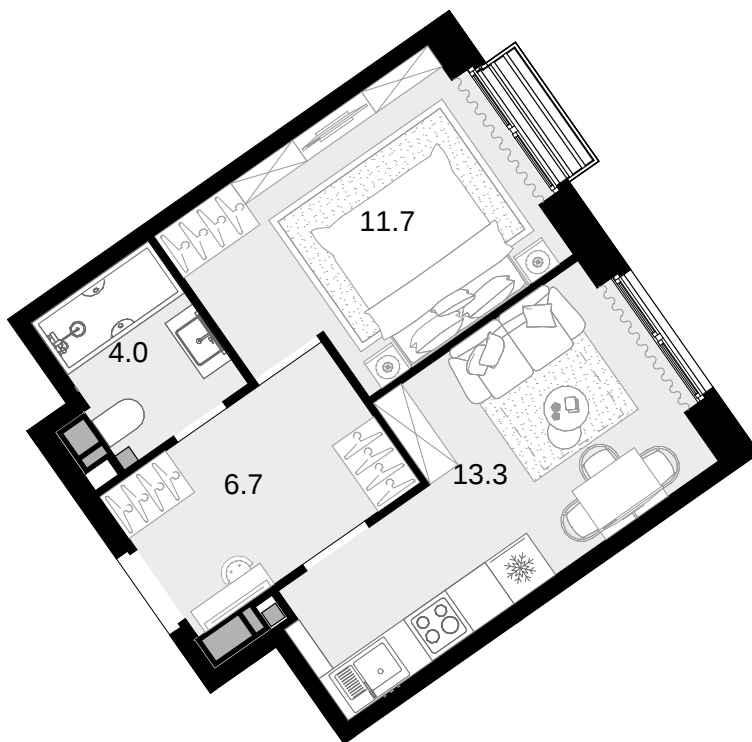

1-комнатная  
35.7 м<sup>2</sup>

Новая Звезда, II очередь > Корпус 1 > 19 эт. >  
№296

Акция 10 852 800 ₹

Выгода 749 700 ₹

**10 103 100 ₹**

Сдача в 2 кв. 2027

Смотреть на сайте

На схеме квартала

На этаже