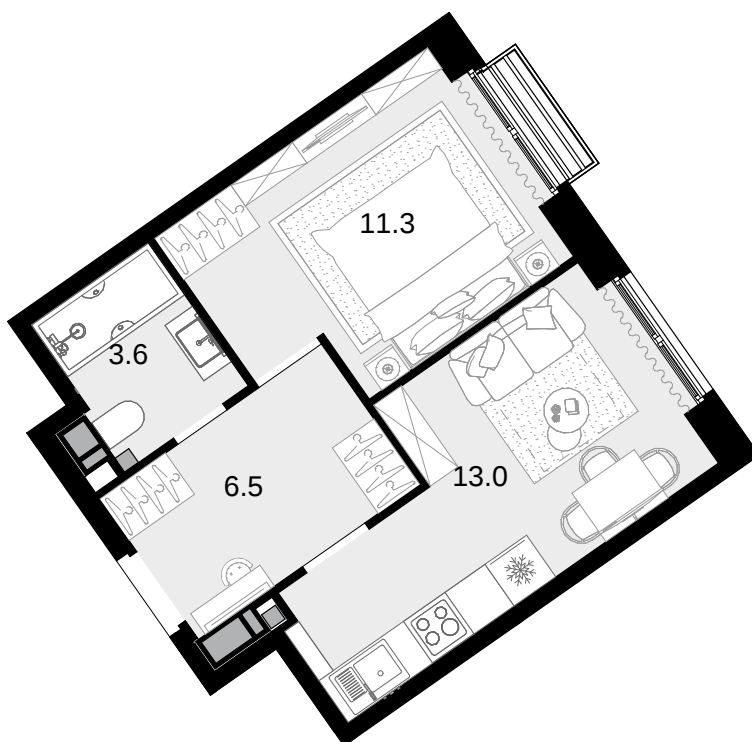

1-комнатная
34.4 м²

Новая Звезда, II очередь > Корпус 1 > 19 эт. >
№296

14 688 800 ₽

Сдача в 2 кв. 2027

Смотреть на сайте

На схеме квартала

На этаже