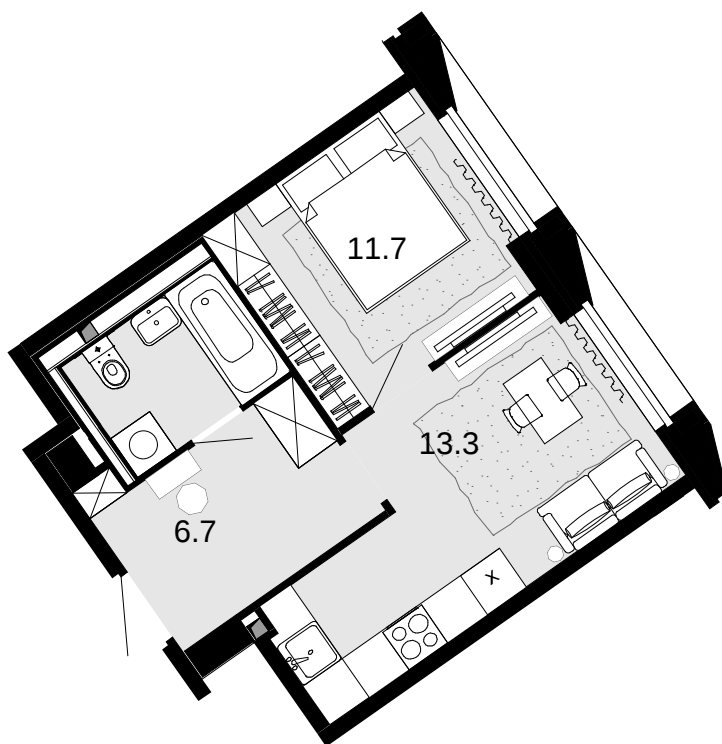

1-комнатная
35.7 м²

Новая Звезда, II очередь > Корпус 1 > 19 эт. > №296

Акция 10 852 800 ₹

10 103 100 ₹

Выгода 749 700 ₹

Смотреть на сайте

На схеме квартала

На этаже