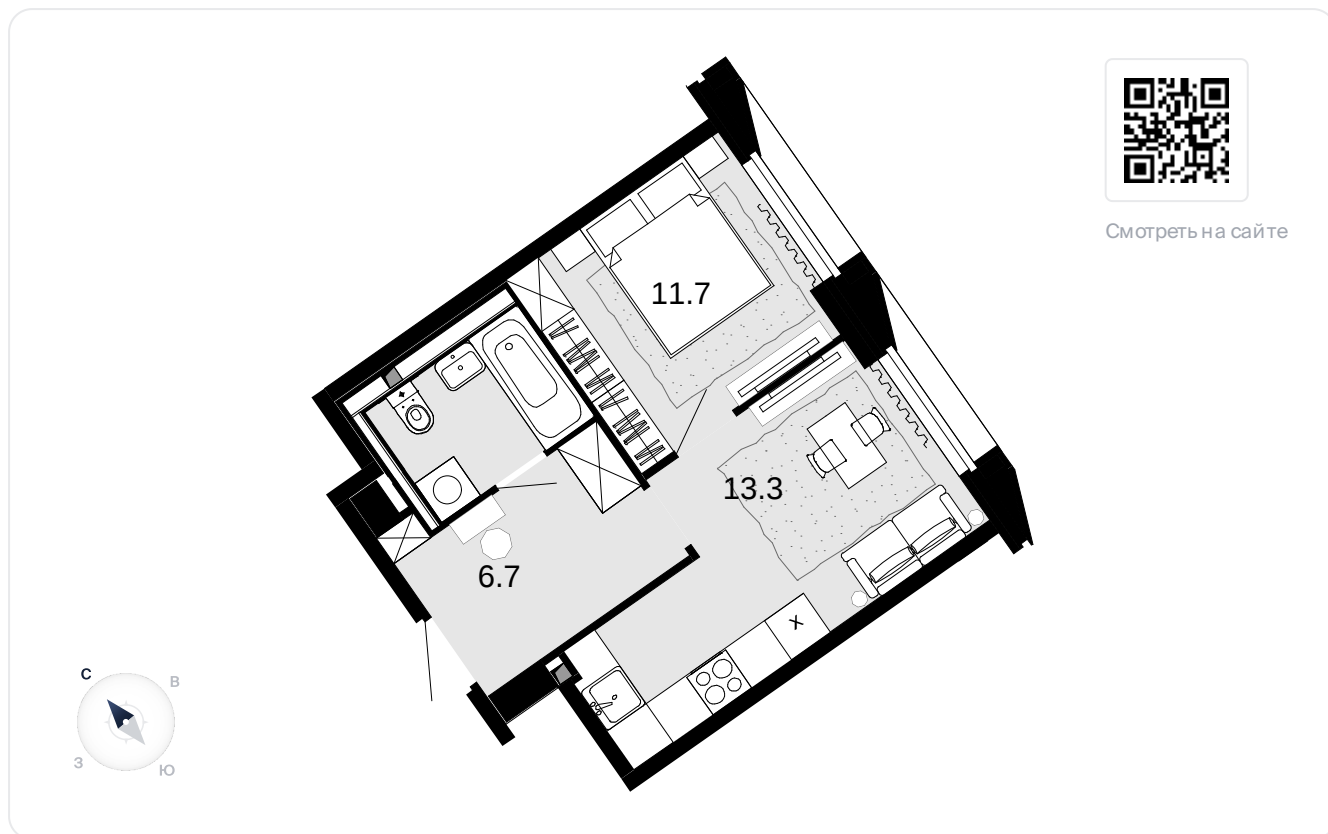

1-комнатная 35.7 м²

Новая Звезда, II очередь > 1 > 19 эт. > №296

Акция 10 852 800 ₹

10 317 300 ₹

Выгода 535 500 ₹

На схеме квартала

На этаже