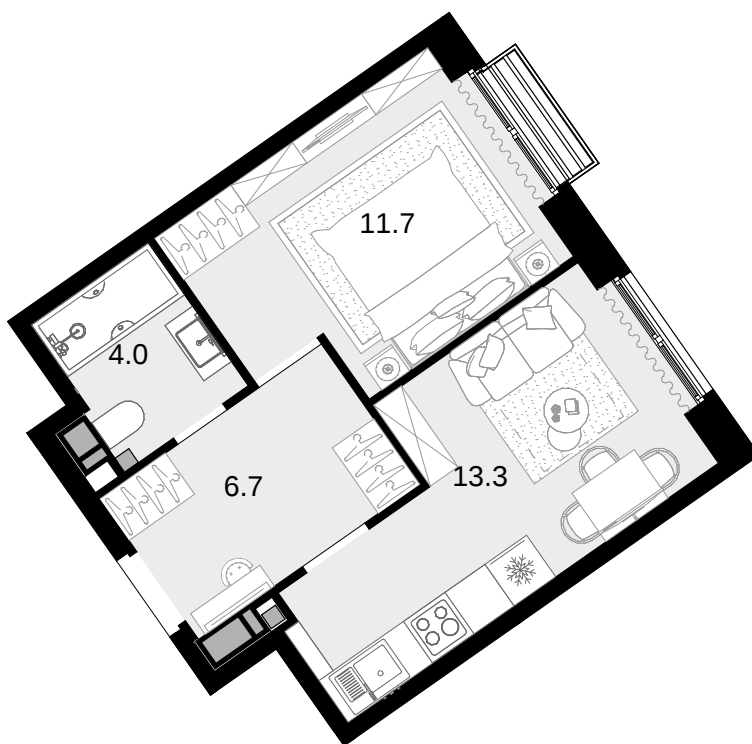

1-комнатная
35.7 м²

Новая Звезда, II очередь > Корпус 1 > 19 эт. >
№296

Акция 13 173 300 ₹

Выгода 928 200 ₹

12 245 100 ₹

Сдача в 2 кв. 2027

Смотреть на сайте

На схеме квартала

На этаже