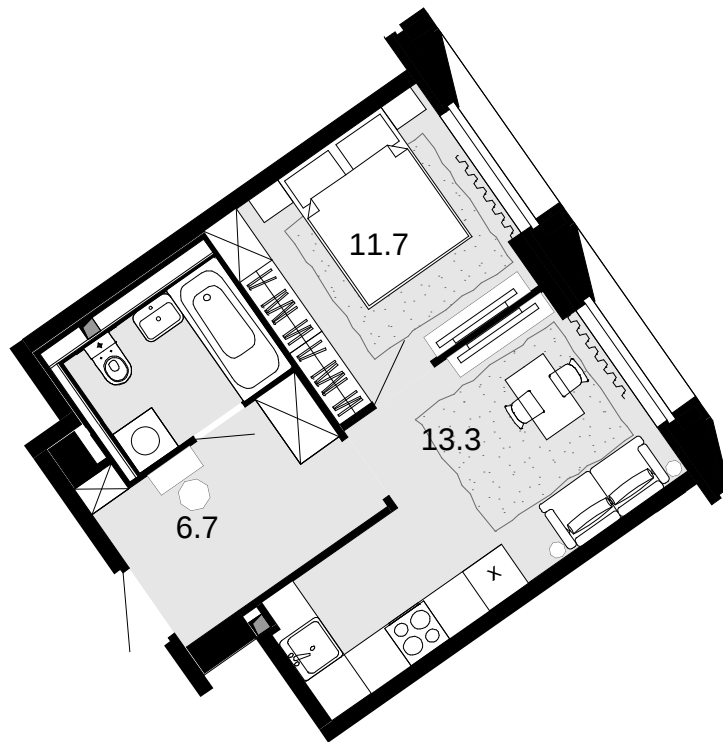

1-комнатная 35.7 м²

Новая Звезда, II очередь > 1 > 18 эт. > №279

Акция 10 745 700 ₹

10 210 200 ₹

Выгода 535 500 ₹

Смотреть на сайте

На схеме квартала

На этаже