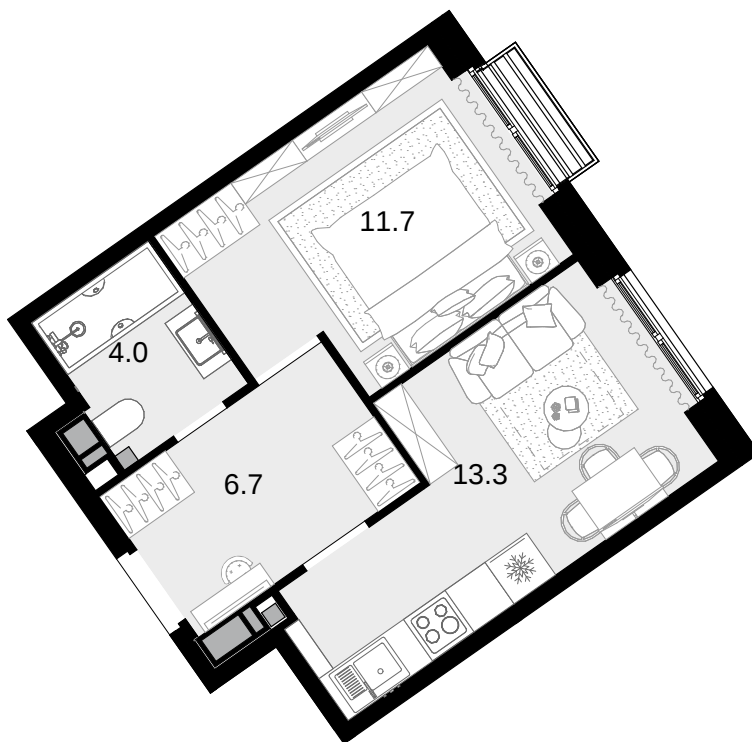

1-комнатная  
35.7 м<sup>2</sup>

Новая Звезда, II очередь > Корпус 1 > 18 эт. > №279

Акция 10 745 700 ₹

Выгода 749 700 ₹

**9 996 000 ₹**

Сдача в 2 кв. 2027

Смотреть на сайте

На схеме квартала

На этаже