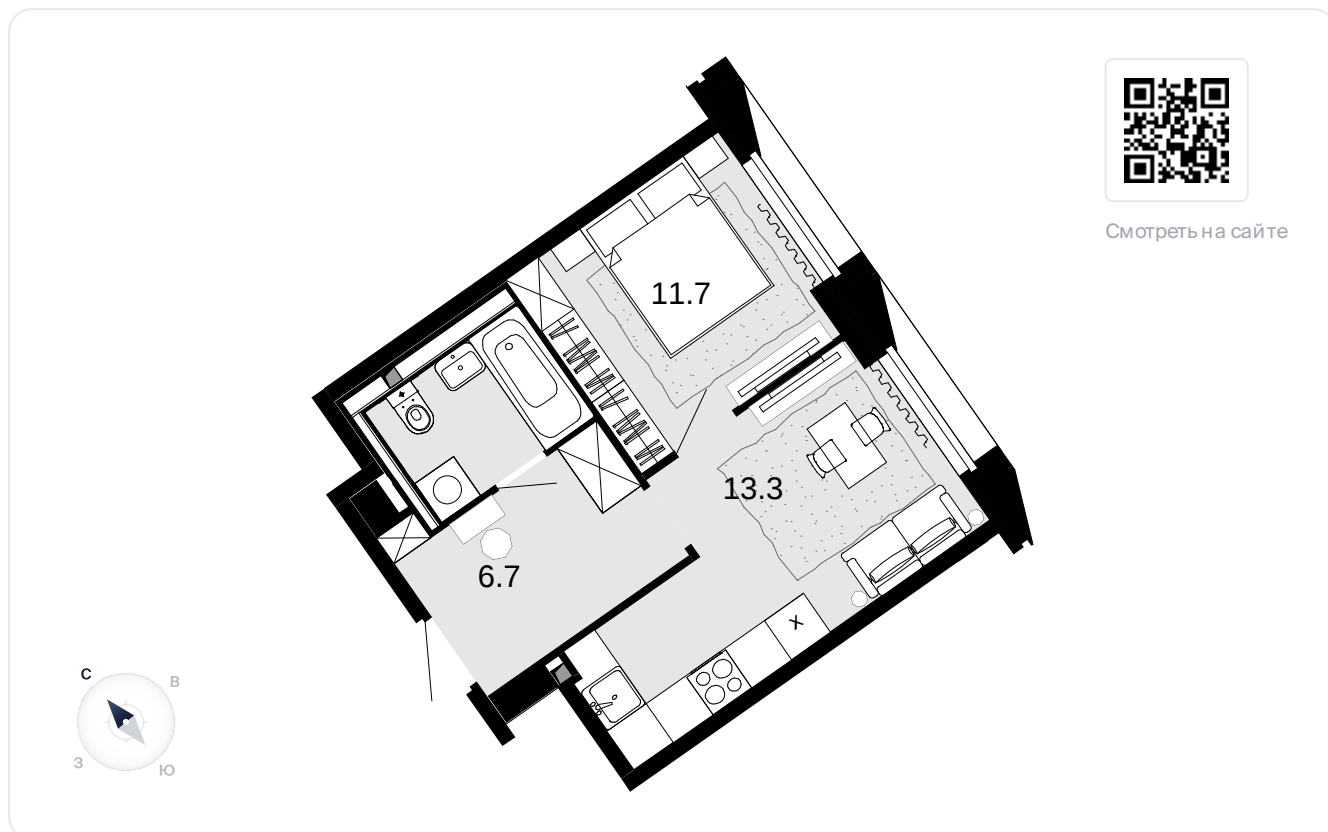

1-комнатная
35.7 м²

Новая Звезда, II очередь > Корпус 1 > 18 эт. >
№279

Акция 10 745 700 ₹

9 996 000 ₹

Выгода 749 700 ₹

На схеме квартала

На этаже