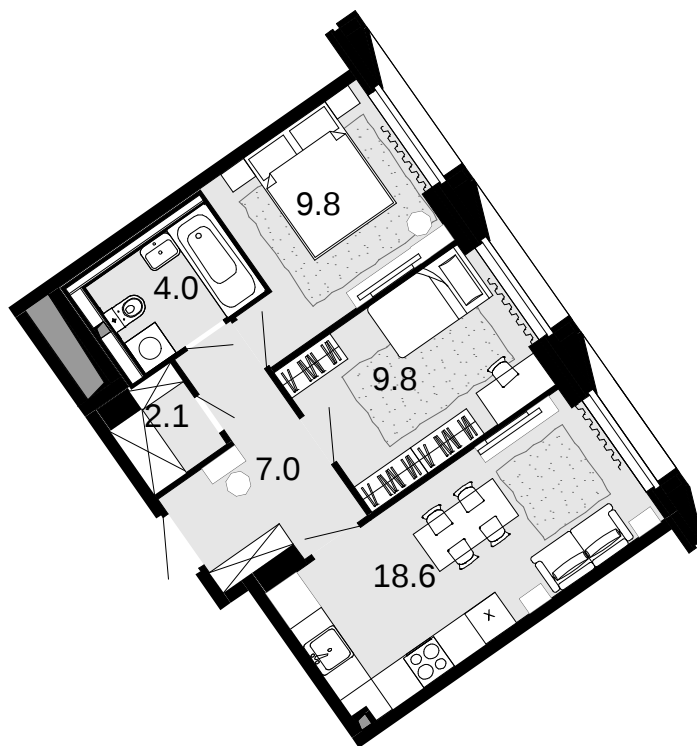

2-комнатная 51.8 м²

Новая Звезда, II очередь > 1 > 17 эт. > №263

Акция 14 763 000 ₹

14 037 800 ₹

Выгода 725 200 ₹

Смотреть на сайте

На схеме квартала

На этаже