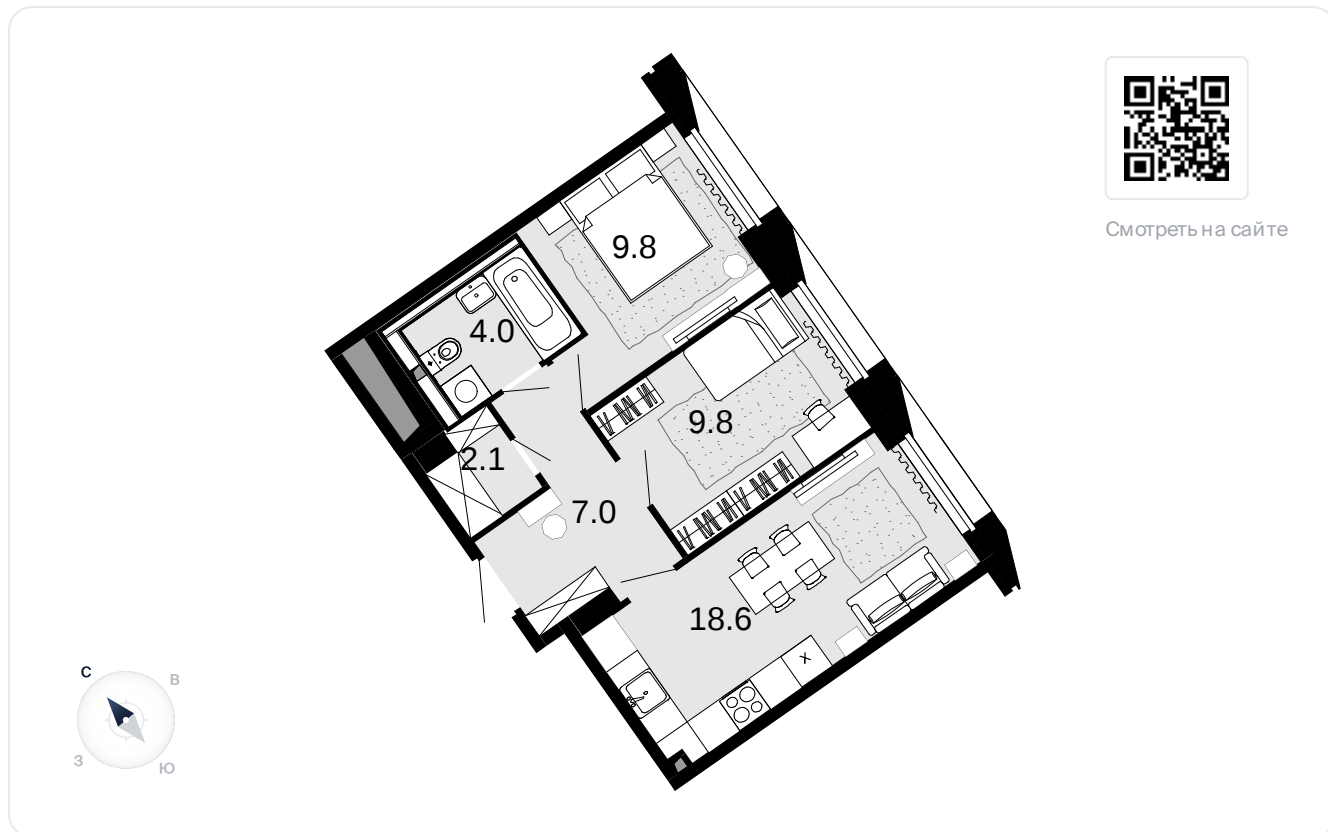

2-комнатная  
51.8 м<sup>2</sup>

Новая Звезда, II очередь > Корпус 1 > 17 эт. >  
№263

Акция 14 763 000 ₹

**13 727 000 ₹**

Выгода 1 036 000 ₹

На схеме квартала

На этаже