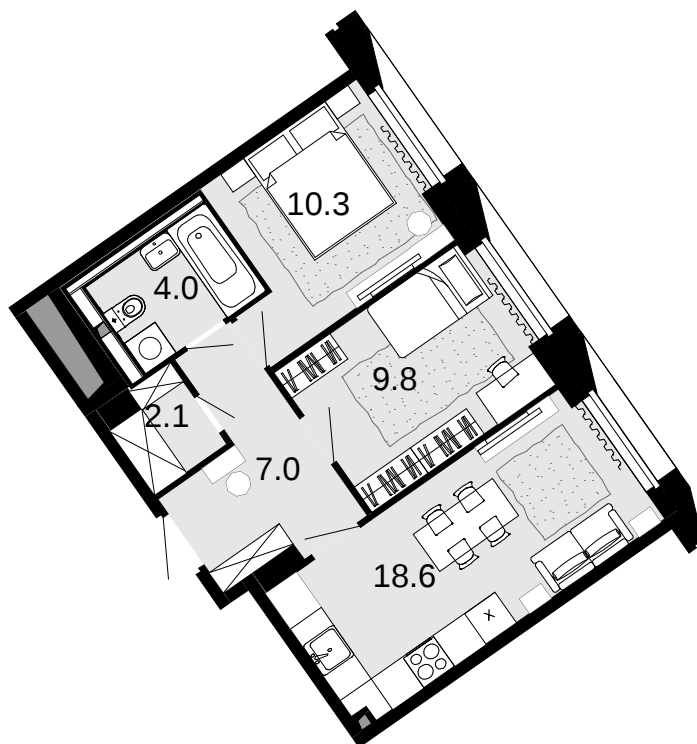

2-комнатная
51.8 м²

Новая Звезда, II очередь > Корпус 1 > 16 эт. >
№246

Акция 14 659 400 ₹

13 623 400 ₹

Выгода 1 036 000 ₹

Смотреть на сайте

На схеме квартала

На этаже