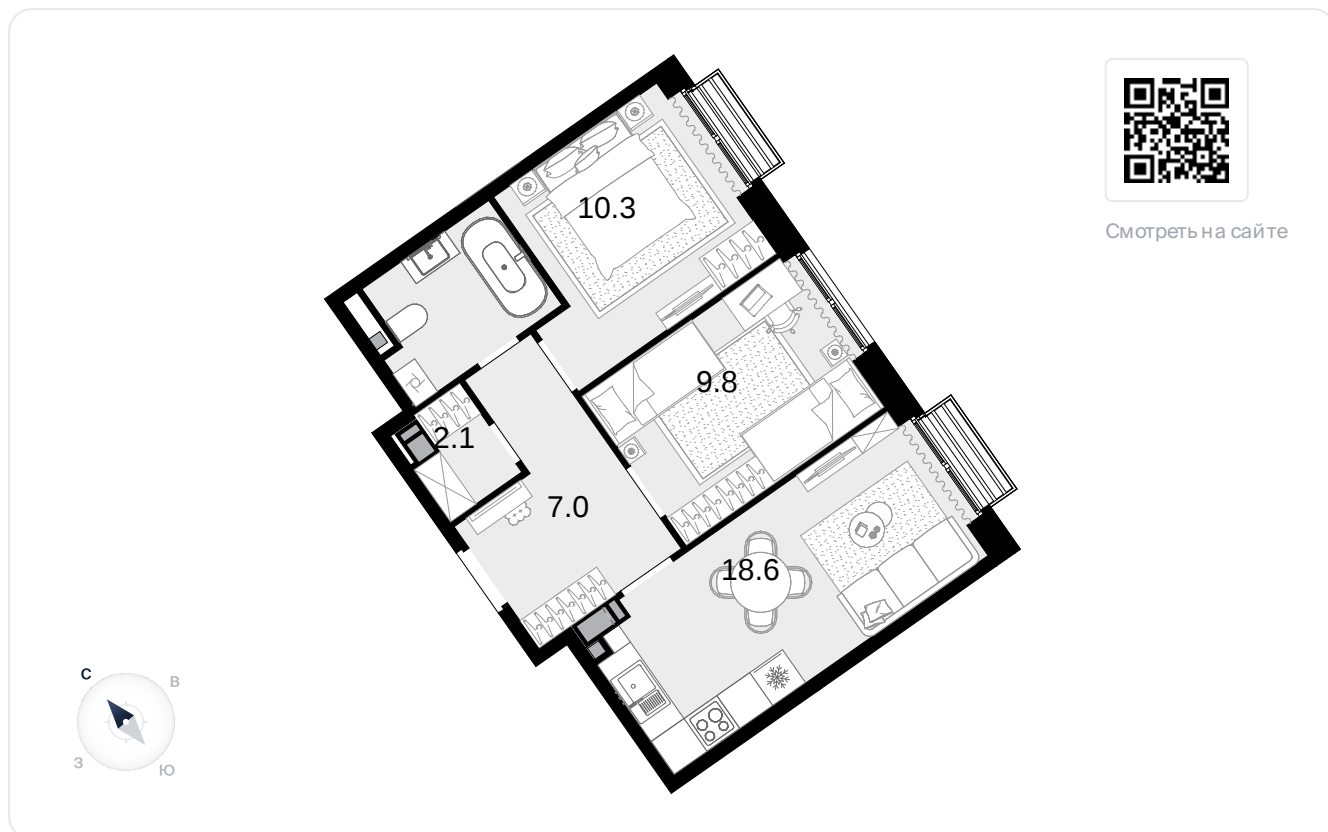

2-комнатная  
51.8 м<sup>2</sup>

Новая Звезда, II очередь > Корпус 1 > 16 эт. > №246

Акция 14 659 400 ₹

Выгода 1036 000 ₹

**13 623 400 ₹**

Сдача в 2 кв. 2027

На схеме квартала

На этаже