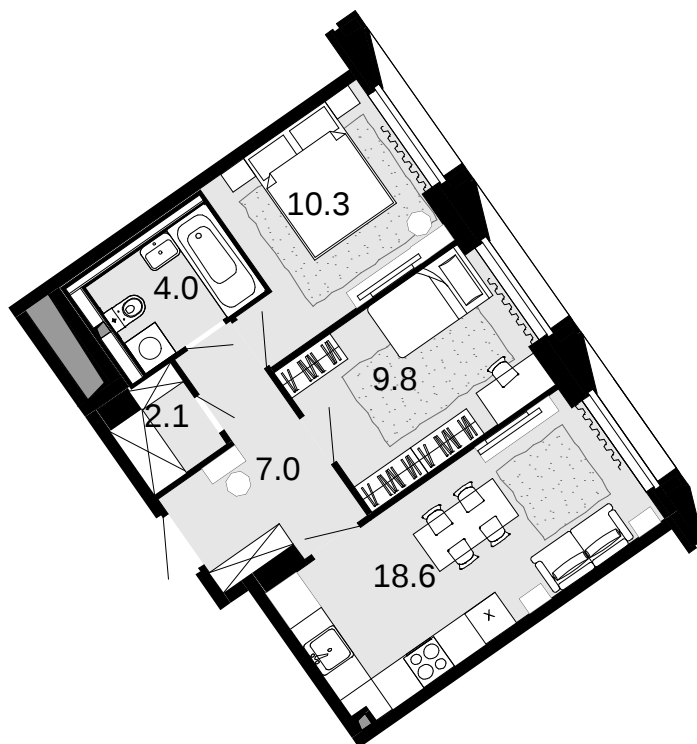

2-комнатная 51.8 м²

Новая Звезда, II очередь > 1 > 16 эт. > №246

Акция 14 659 400 ₹

13 934 200 ₹

Выгода 725 200 ₹

Смотреть на сайте

На схеме квартала

На этаже