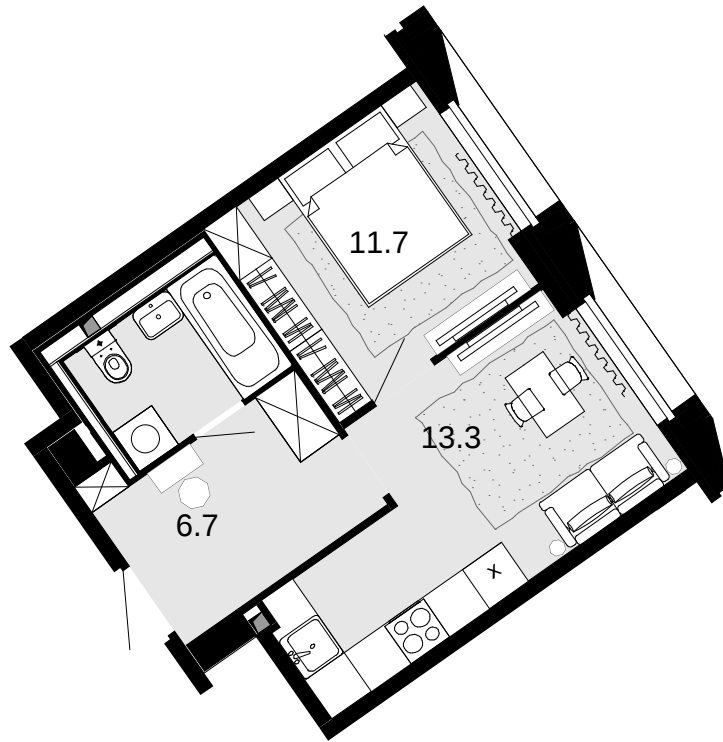

1-комнатная 35.7 м²

Новая Звезда, II очередь > 1 > 16 эт. > №245

Акция 10 638 600 ₹

10 103 100 ₹

Выгода 535 500 ₹

Смотреть на сайте

На схеме квартала

На этаже