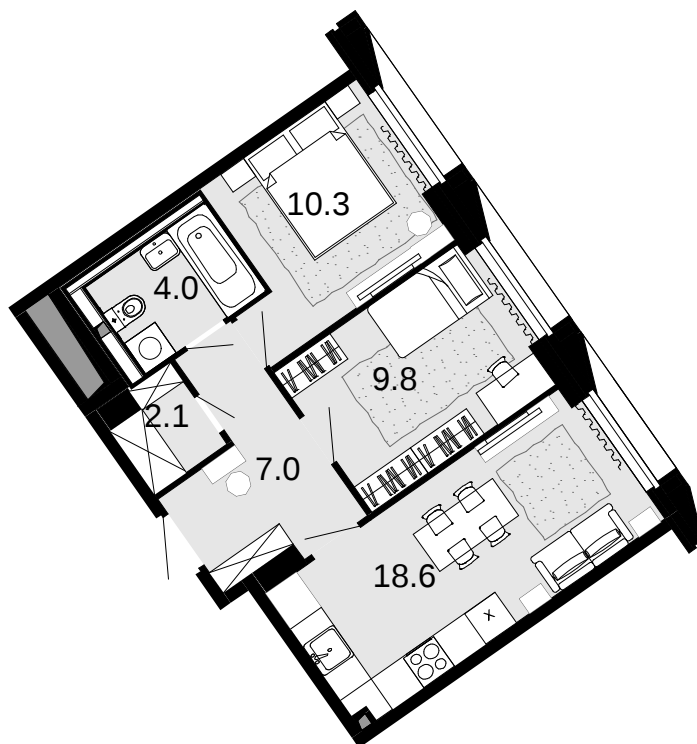

2-комнатная
51.8 м²

Новая Звезда, II очередь > Корпус 1 > 15 эт. > №229

Акция 14 555 800 ₺

13 519 800 ₺

Выгода 1 036 000 ₺

Смотреть на сайте

На схеме квартала

На этаже