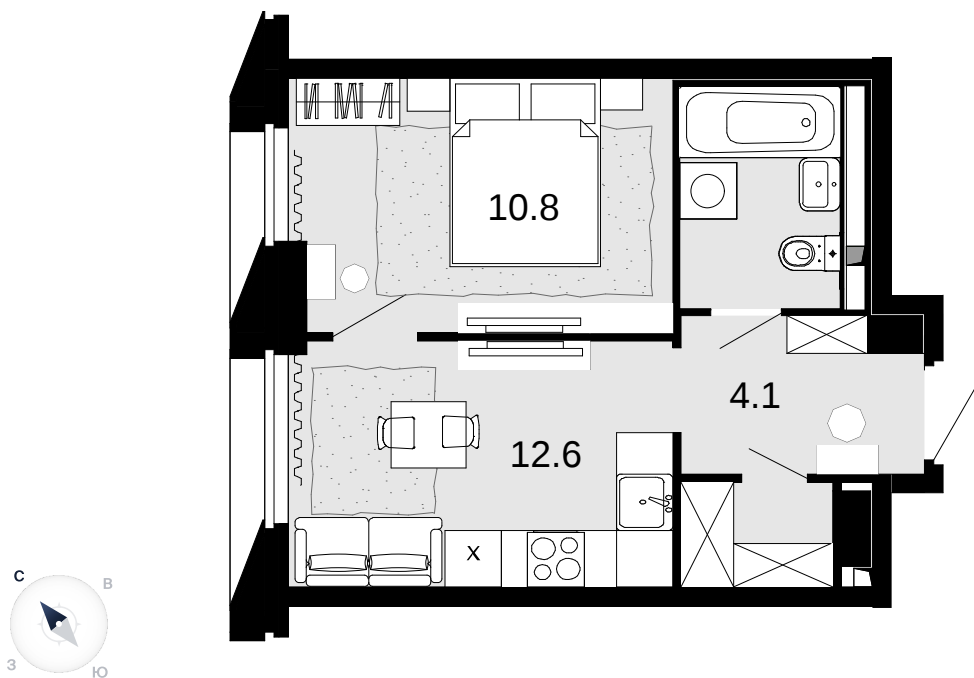

1-комнатная
33.3 м²

Новая Звезда, II очередь > Корпус 1 > 15 эт. > №220

Акция 9 923 400 ₺

9 224 100 ₺

Выгода 699 300 ₺

Смотреть на сайте

На схеме квартала

На этаже