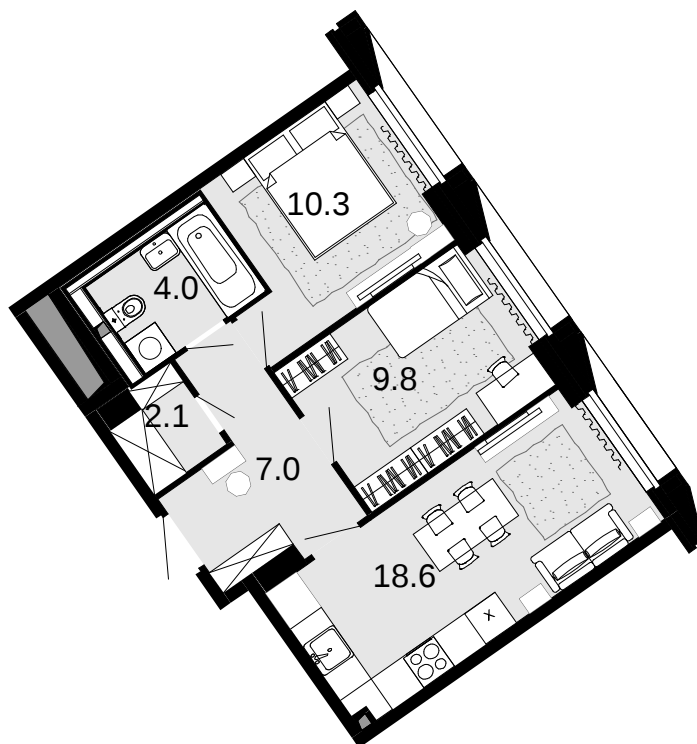

2-комнатная
51.8 м²

Новая Звезда, II очередь > Корпус 1 > 13 эт. > №195

Акция 14 296 800 ₹

13 312 600 ₹

Выгода 984 200 ₹

Смотреть на сайте

На схеме квартала

На этаже