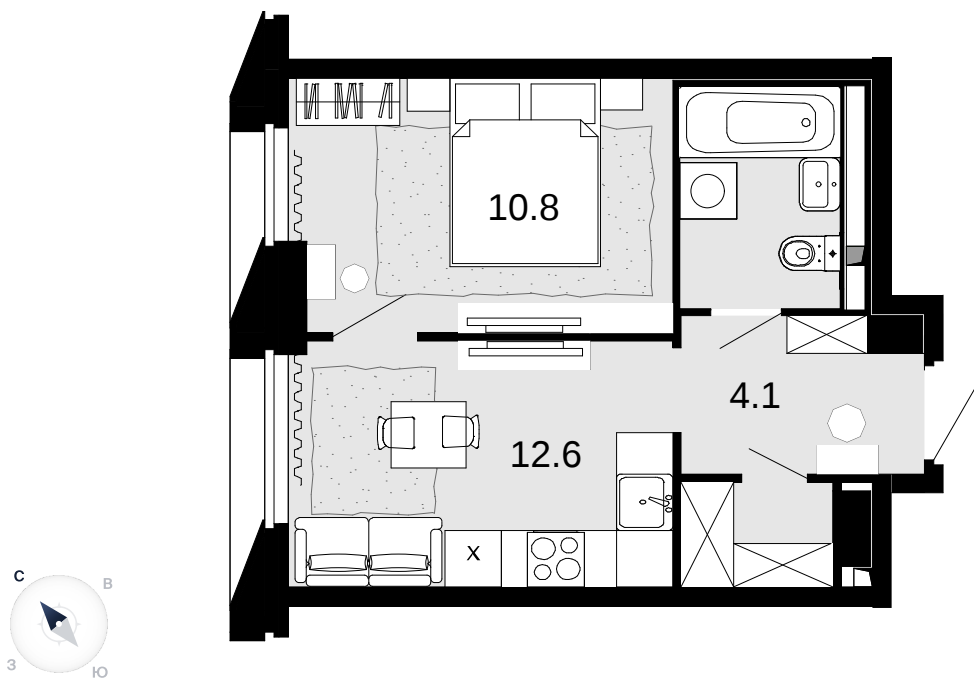

1-комнатная
33.3 м²

Новая Звезда, II очередь > Корпус 1 > 13 эт. > №186

Акция 9 823 500 ₹

9 124 200 ₹

Выгода 699 300 ₹

Смотреть на сайте

На схеме квартала

На этаже