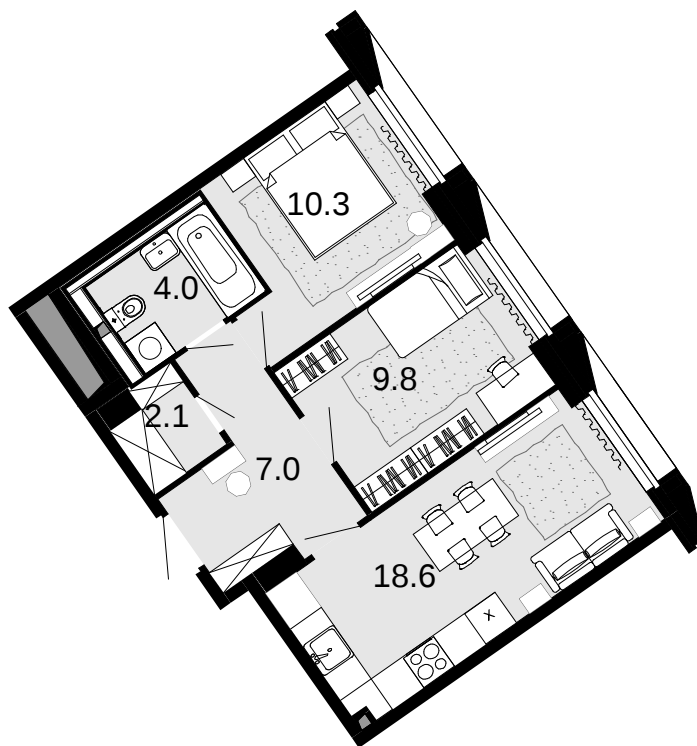

2-комнатная
51.8 м²

Новая Звезда, II очередь > Корпус 1 > 12 эт. > №178

Акция 14 245 000 ₺

13 260 800 ₺

Выгода 984 200 ₺

Смотреть на сайте

На схеме квартала

На этаже