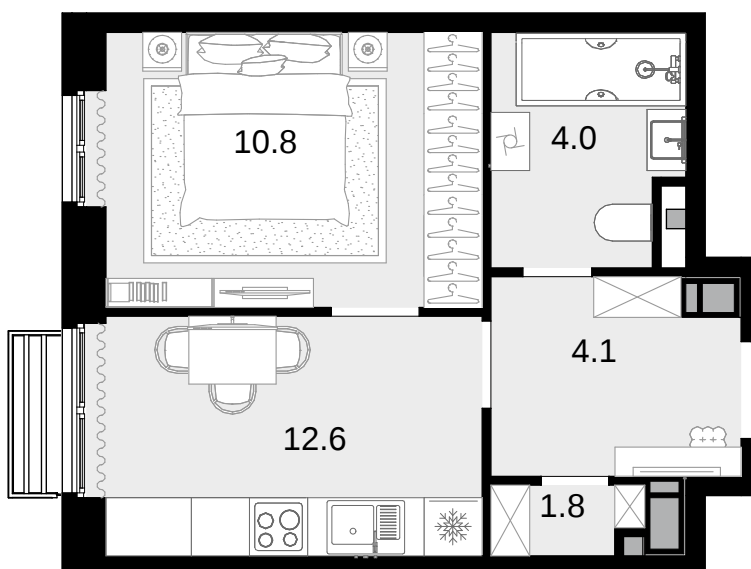

1-комнатная 33.3 м²

Новая Звезда, II очередь > Корпус 1 > 9 эт. > №118

Акция 9 823 500 ₹

Выгода 699 300 ₹

⚡ 9 124 200 ₹

Сдача в 2 кв. 2027

Смотреть на сайте

На схеме квартала

На этаже