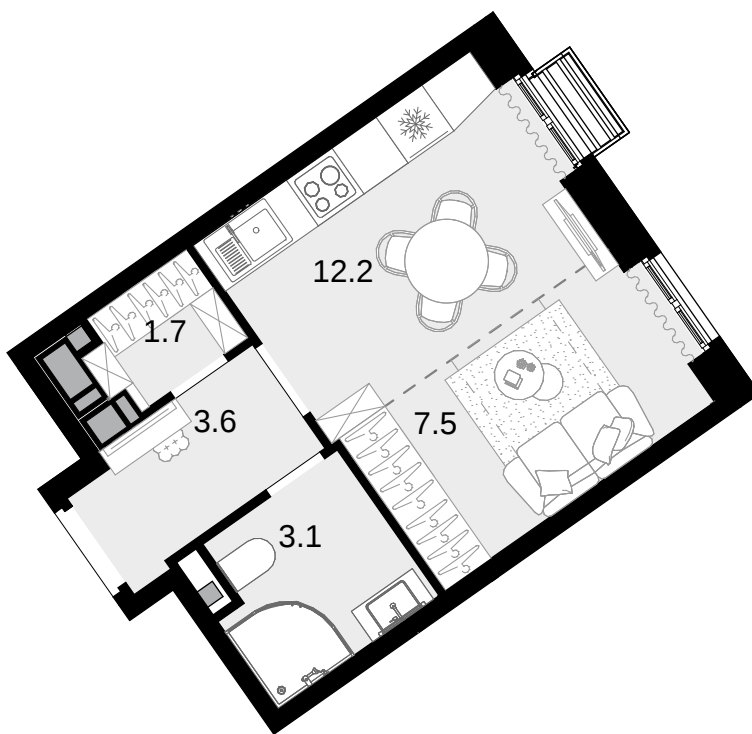

# 1-комнатная 281 м<sup>2</sup>

Новая Звезда, II очередь > Корпус 1 > 7 эт. > №91

Акция 8 711 000 ₹

Выгода 618 200 ₹

## ⚡ 8 092 800 ₹

Сдача в 2 кв. 2027

Смотреть на сайте

На схеме квартала

На этаже