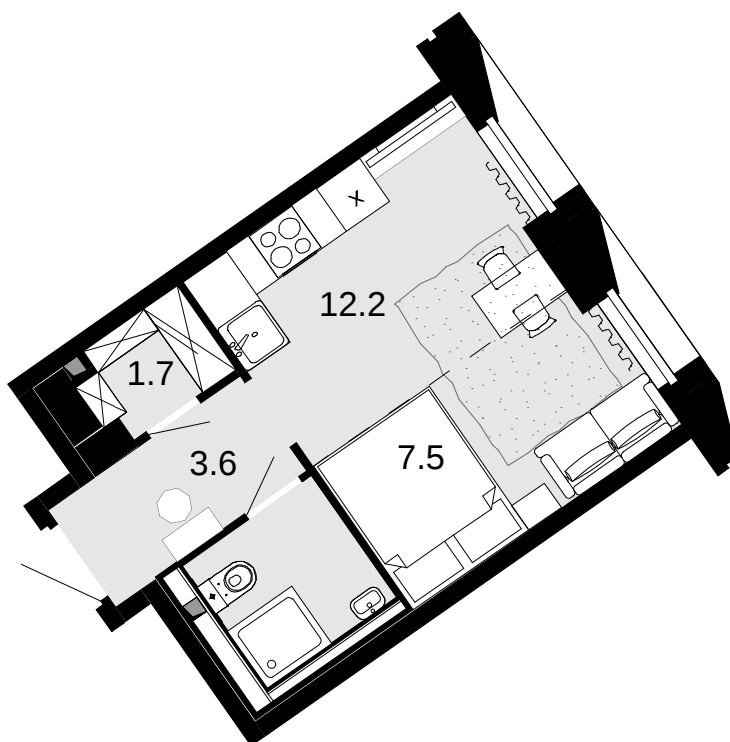

1-комнатная 28.1 м²

Новая Звезда, II очередь > Корпус 1 > 7 эт. > №91

Акция 8 711 000 ₹

⚡ 8 092 800 ₹

выгода 618 200₹

Смотреть на сайте

На схеме квартала

На этаже