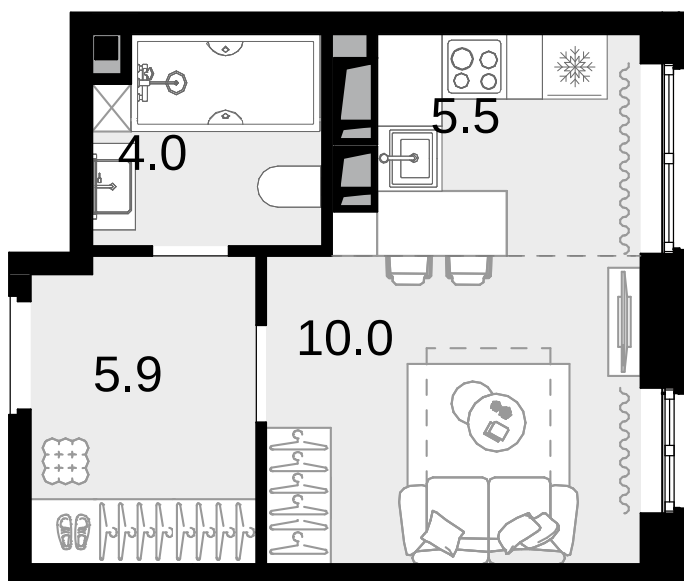

1-комнатная
25.4 м²

Новая Звезда, II очередь > Корпус 6 > 2 секция >
7 эт. > №240

11 404 600 ₽

Сдача в 2 кв. 2027

Смотреть на сайте

На схеме квартала

На этаже