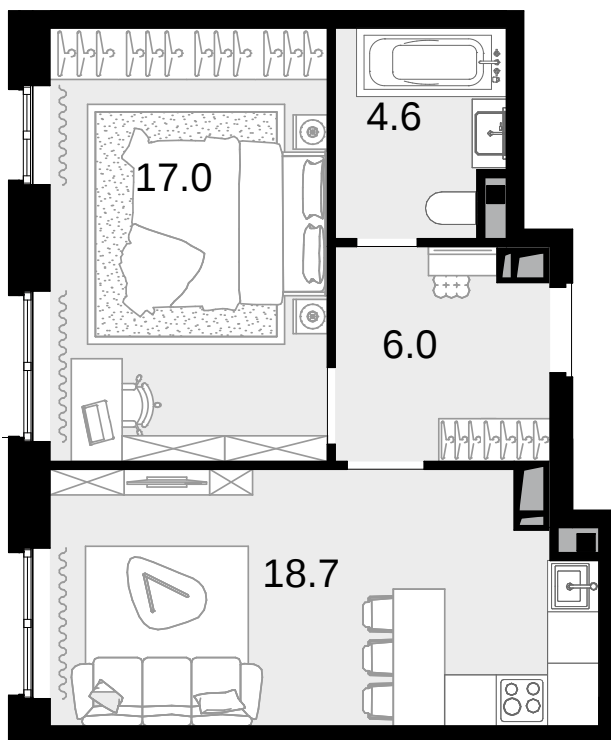

1-комнатная
46.3 м²

Новая Звезда, II очередь > Корпус 6 > 2 секция >
7 эт. > №232

17 362 500 ₽

Сдача в 2 кв. 2027

Смотреть на сайте

На схеме квартала

На этаже