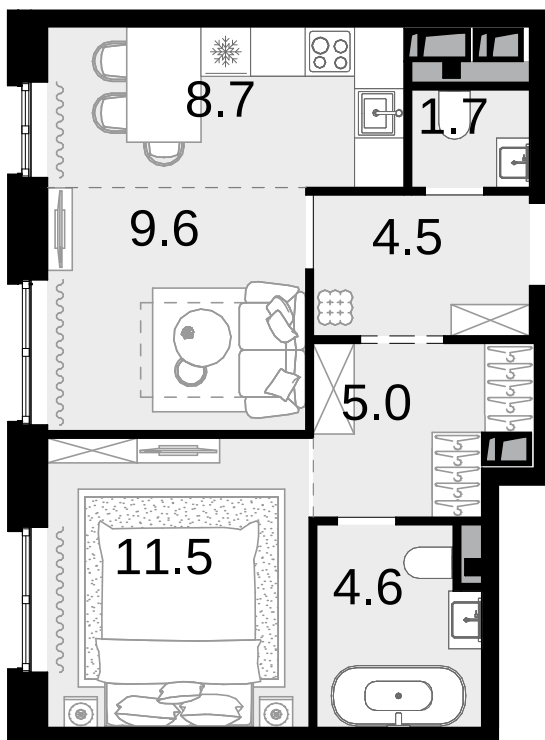

2-комнатная
45.6 м²

Новая Звезда, II очередь > Корпус 6 > 2 секция >
6 эт. > №223

16 917 600 ₽

Сдача в 2 кв. 2027

Смотреть на сайте

На схеме квартала

На этаже