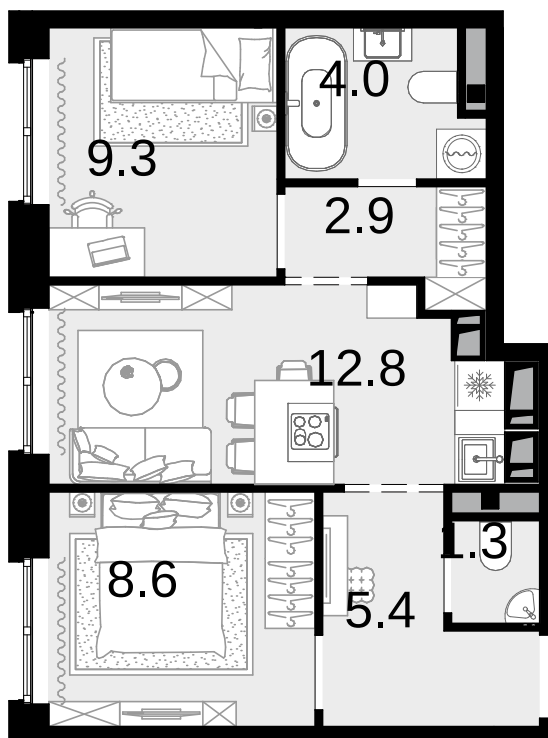

2-комнатная
44.3 м²

Новая Звезда, II очередь > Корпус 6 > 2 секция >
6 эт. > №222

16 745 400 ₽

Сдача в 2 кв. 2027

Смотреть на сайте

На схеме квартала

На этаже