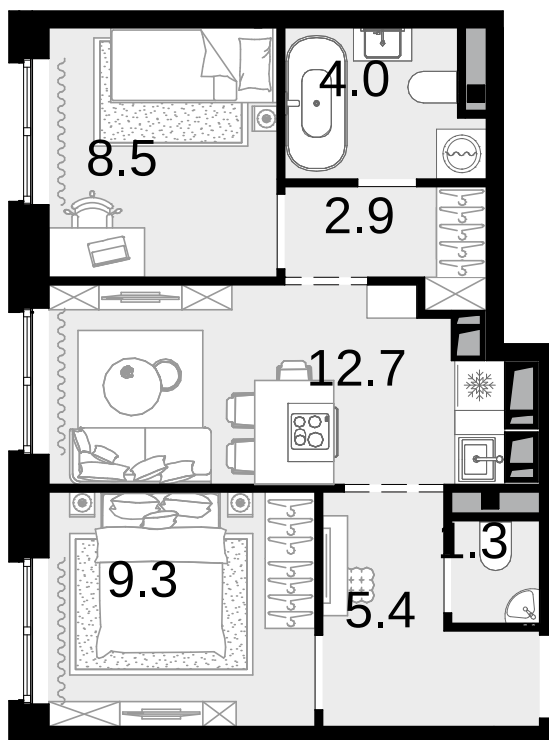

2-комнатная
44.1 м²

Новая Звезда, II очередь > Корпус 6 > 2 секция >
5 эт. > №209

16 581 600 ₽

Сдача в 2 кв. 2027

Смотреть на сайте

На схеме квартала

На этаже