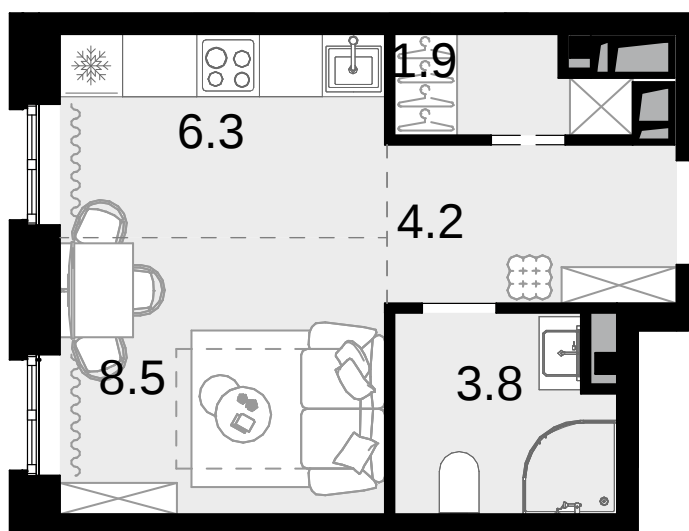

1-комнатная
24.7 м²

Новая Звезда, II очередь > Корпус 6 > 2 секция >
5 эт. > №207

11 016 200 ₽

Сдача в 2 кв. 2027

Смотреть на сайте

На схеме квартала

На этаже