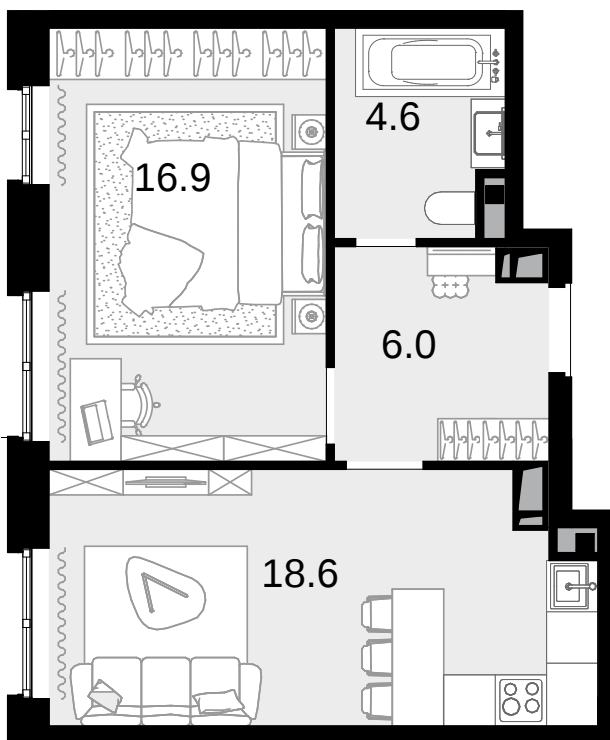

1-комнатная
46.1 м²

Новая Звезда, II очередь > Корпус 6 > 2 секция >
5 эт. > №206

17 057 000 ₹

Сдача в 2 кв. 2027

Смотреть на сайте

На схеме квартала

На этаже