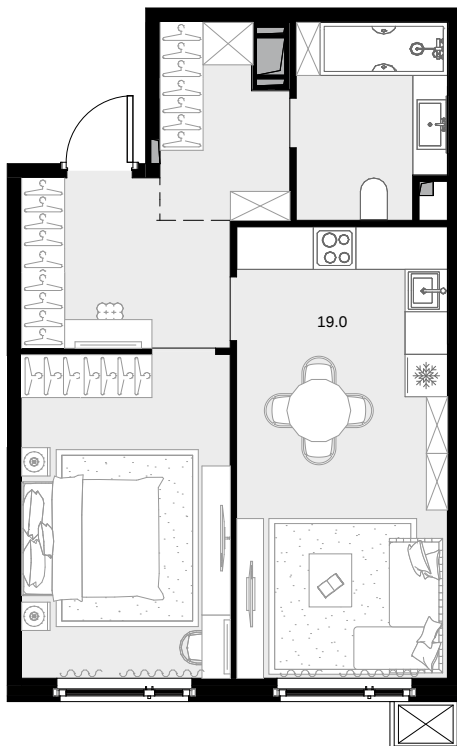

1-комнатная 49.3 м²

Дом «МАЛЕВИЧ» > 2 секция > 26 эт. > №386

21 889 200 ₽

Дом сдан

Смотреть на сайте

На схеме квартала

На этаже