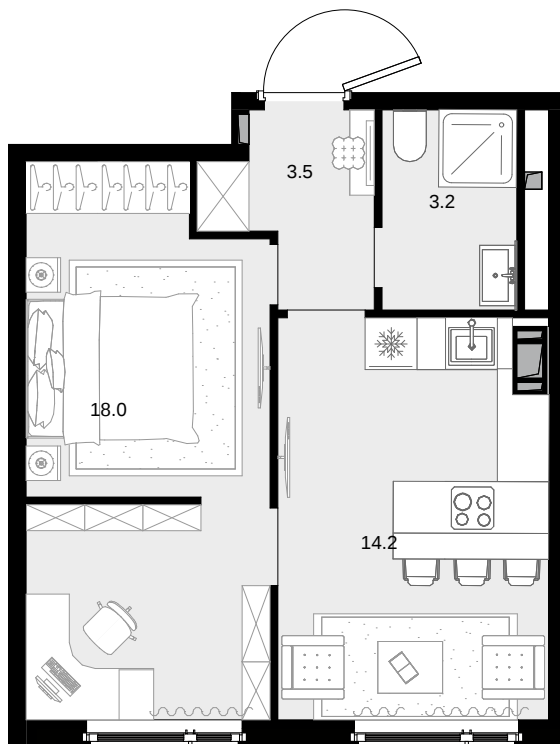

1-комнатная 39.2 м²

Дом «МАЛЕВИЧ» > 1 секция > 27 эт. > №171

20 031 200 ₽

Дом сдан

Смотреть на сайте

На схеме квартала

На этаже