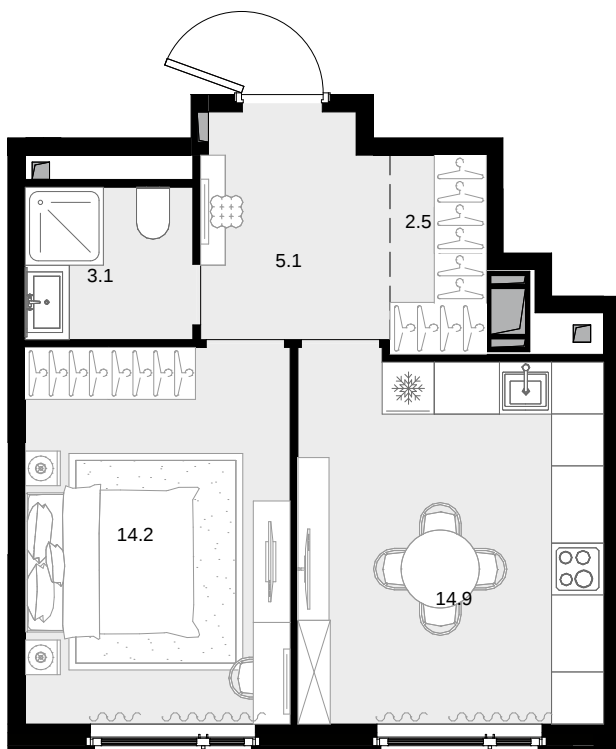

1-комнатная 39.7 м²

Дом «МАЛЕВИЧ» > 1 секция > 27 эт. > №163

21 080 700 ₽

Дом сдан

Смотреть на сайте

На схеме квартала

На этаже