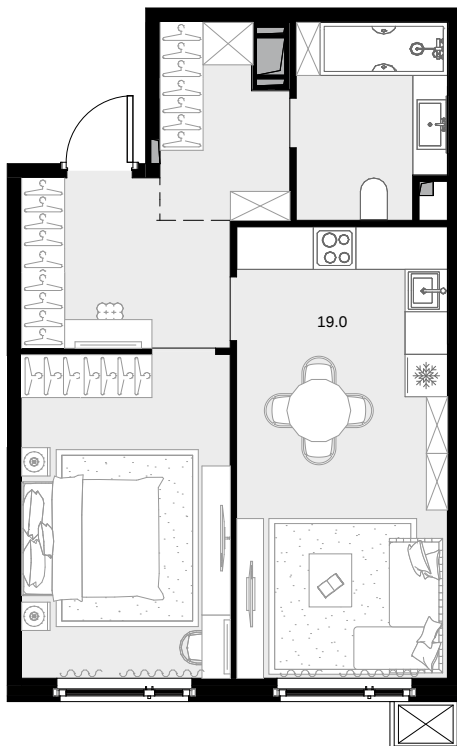

1-комнатная 49.3 м²

Дом «МАЛЕВИЧ» > 2 секция > 20 эт. > №320

21 199 000 ₽

Дом сдан

Смотреть на сайте

На схеме квартала

На этаже