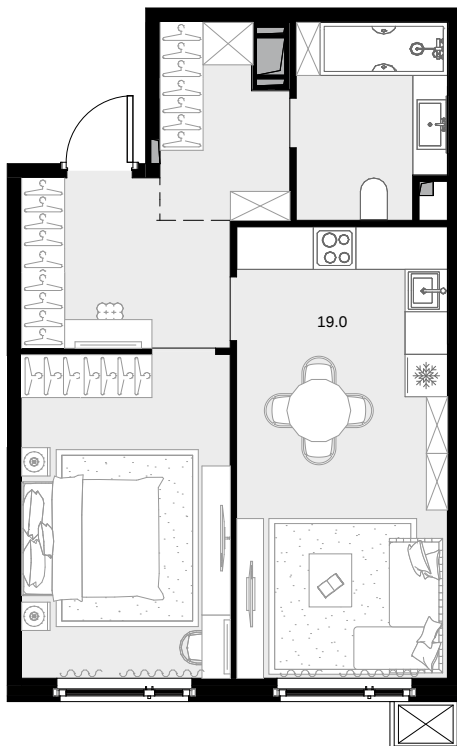

1-комнатная 49.3 м²

Дом «МАЛЕВИЧ» > 2 секция > 22 эт. > №342

21 346 900 ₽

Дом сдан

Смотреть на сайте

На схеме квартала

На этаже