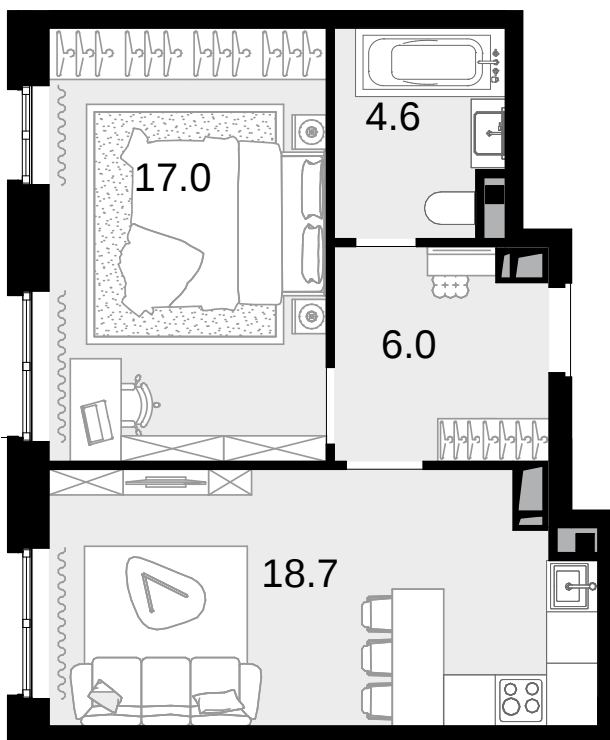

1-комнатная
46.3 м²

Новая Звезда, II очередь > Корпус 6 > 2 секция >
18 эт. > №375

18 103 300 ₽

Сдача в 2 кв. 2027

Смотреть на сайте

На схеме квартала

На этаже