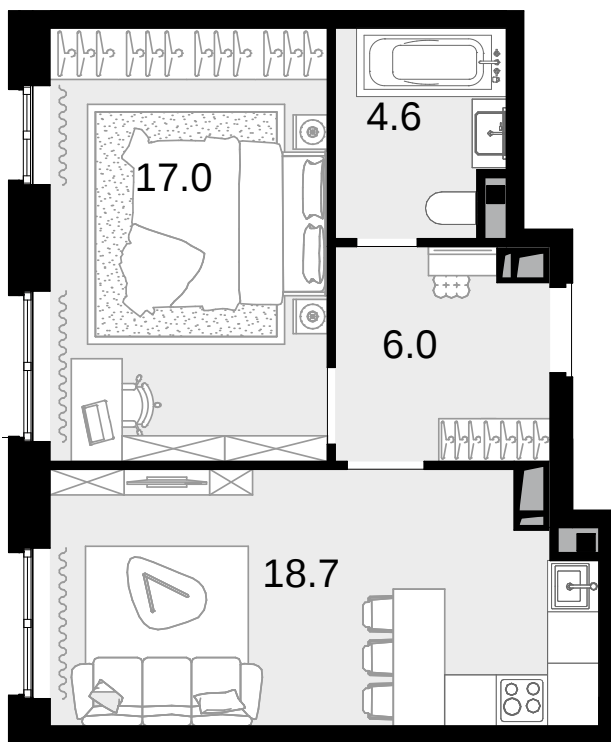

1-комнатная
46.3 м²

Новая Звезда, II очередь > Корпус 6 > 2 секция >
12 эт. > №297

17 594 000 ₽

Сдача в 2 кв. 2027

Смотреть на сайте

На схеме квартала

На этаже