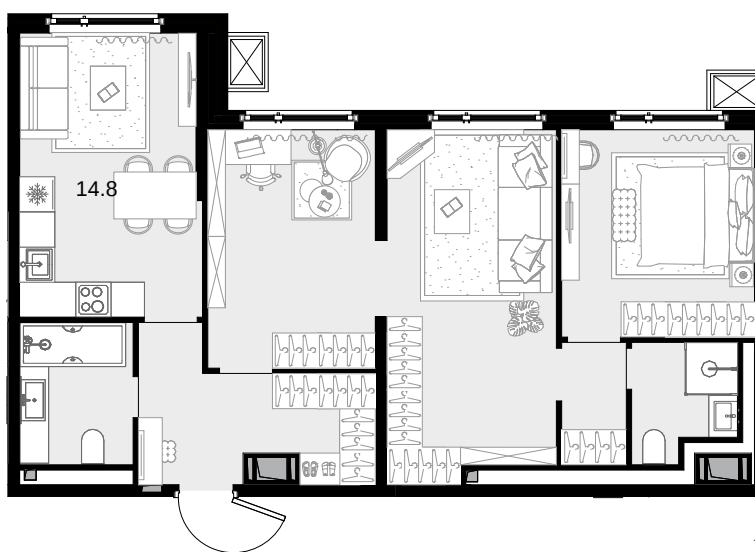

3-комнатная 73.3 м<sup>2</sup>

Дом «МАЛЕВИЧ» > 2 секция > 21 эт. > №330

 **30 932 600 ₽**

Дом сдан

Смотреть на сайте

На схеме квартала

На этаже