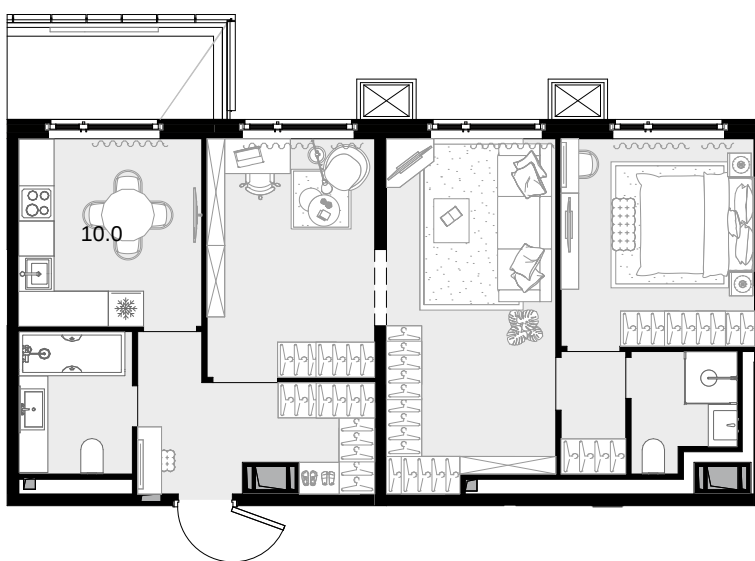

3-комнатная 68.5 м²

Дом «МАЛЕВИЧ» > 2 секция > 27 эт. > №396

 **29 455 000 ₽**

Дом сдан

Смотреть на сайте

На схеме квартала

На этаже